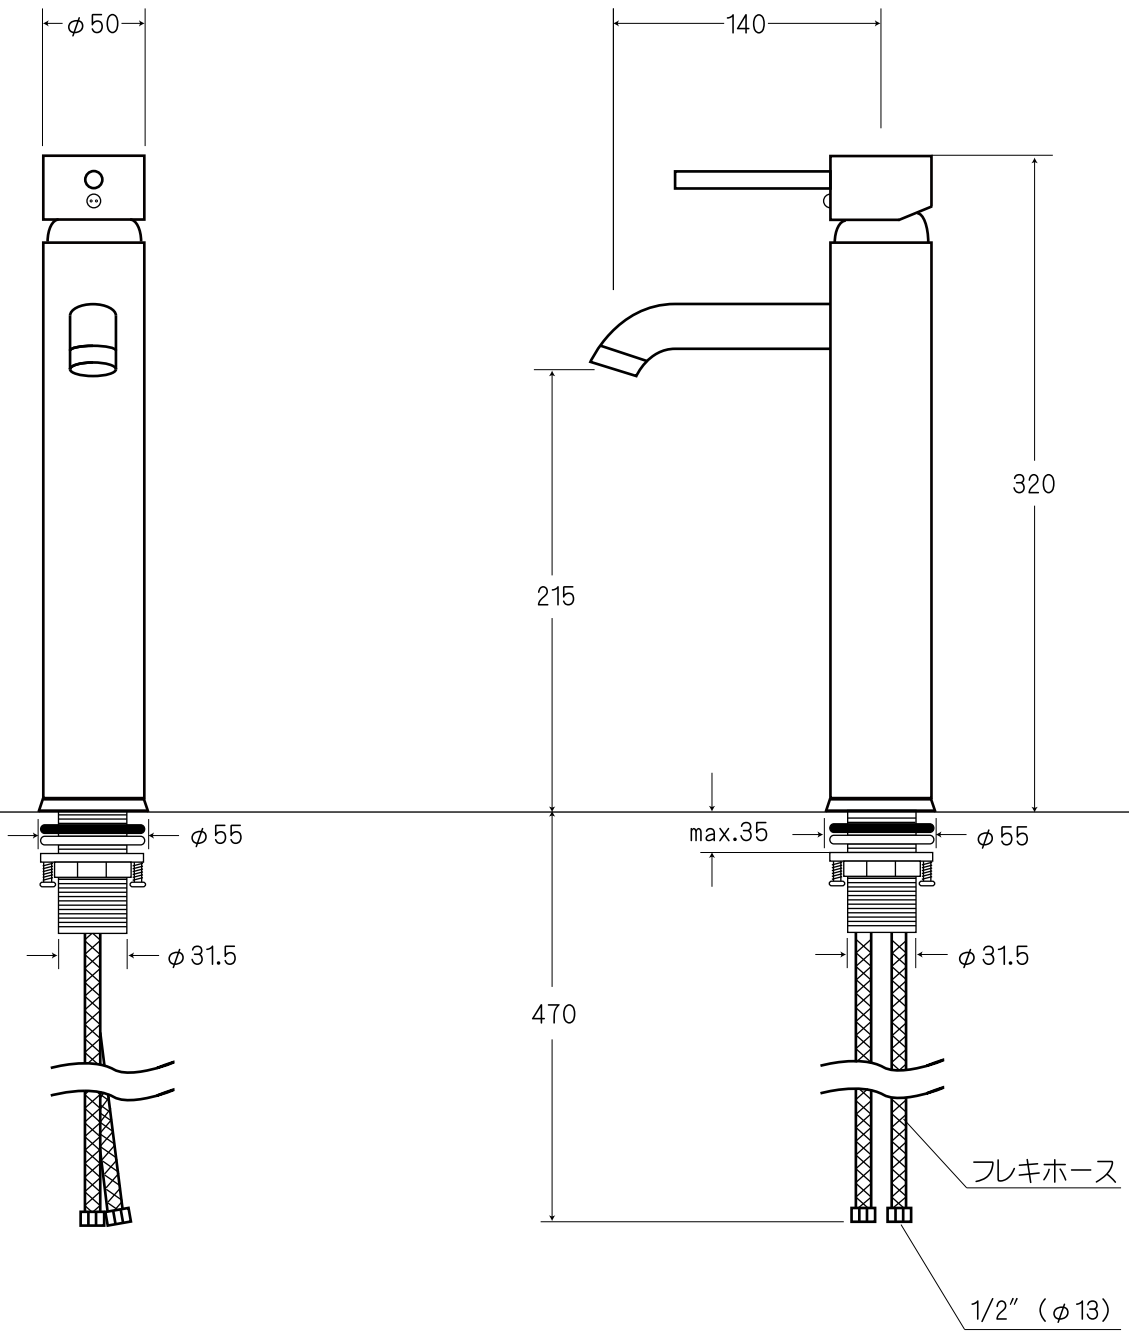

- ・排水金具は付属しません。
- ・表記の内容は、製造時期により予告なく変更する場合がございます。

水栓金具取付穴

WE MAKE FRIENDS WITH YOU
SINCE 1987
CALIFORNIA

株式会社 ヤスダプロモーション

日付	11.11.14		単位	mm	尺度	—	品番	20020
製図	安田(祐)	検図	西条	備考			品名	ヴィランL ワンホール混合水栓