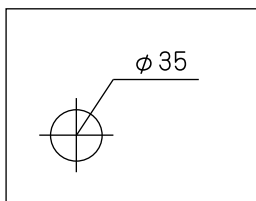

- ・排水金具は付属しません。
- ・表記の内容は、製造時期により予告なく変更する場合がございます。

水栓金具取付穴

WE MAKE FRIENDS WITH YOU
SINCE 1987
CALIFORNIA

株式会社 ヤスダプロモーション

日付	11.11.14		単位	mm	尺度	—	品番	20020
製図	安田(祐)	検図	西条	備考			品名	ヴィランL ワンホール混合水栓