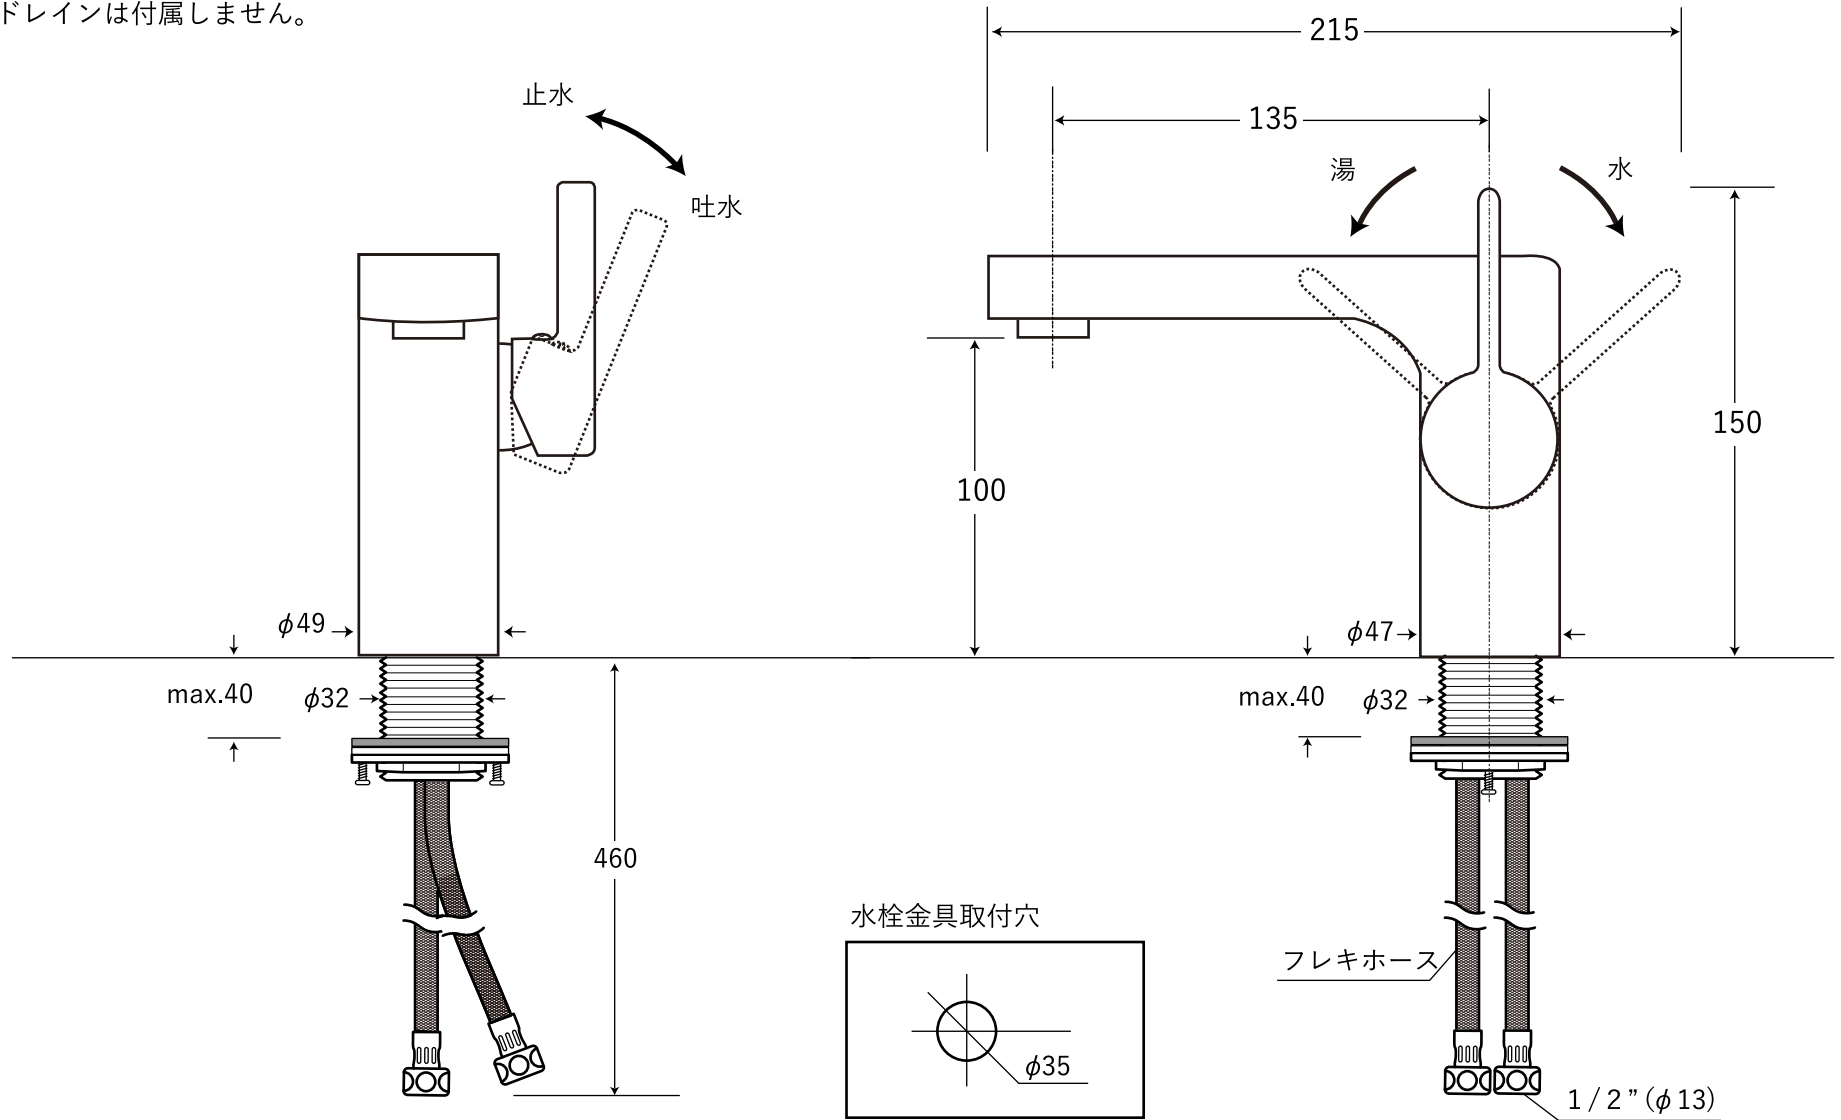

- ・ 表記の内容は、製造時期により予告なく変更する場合がございます。
- ・ 排水ドレインは付属しません。

 株式会社ヤスタプロモーション	日付	2016.03.10		単位	mm	尺度	--	品番	211530	
	製図	藤井	検図	安田(祐)	備考	エアレイター付		品名	マティアス ワンホール混合水栓 (クローム)	