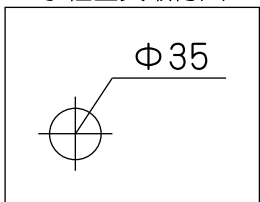

- ・排水金具は付属しません。
- ・表記の内容は、製造時期により予告なく変更する場合がございます。

(上から見た図)

水栓金具取付穴

株式会社 ヤスダプロモーション

日付	09.02.02		単位	mm	尺度	—	品番	907210
製図	安田(祐)	検図	西条	備考			品名	バーデンス ワンホール混合水栓