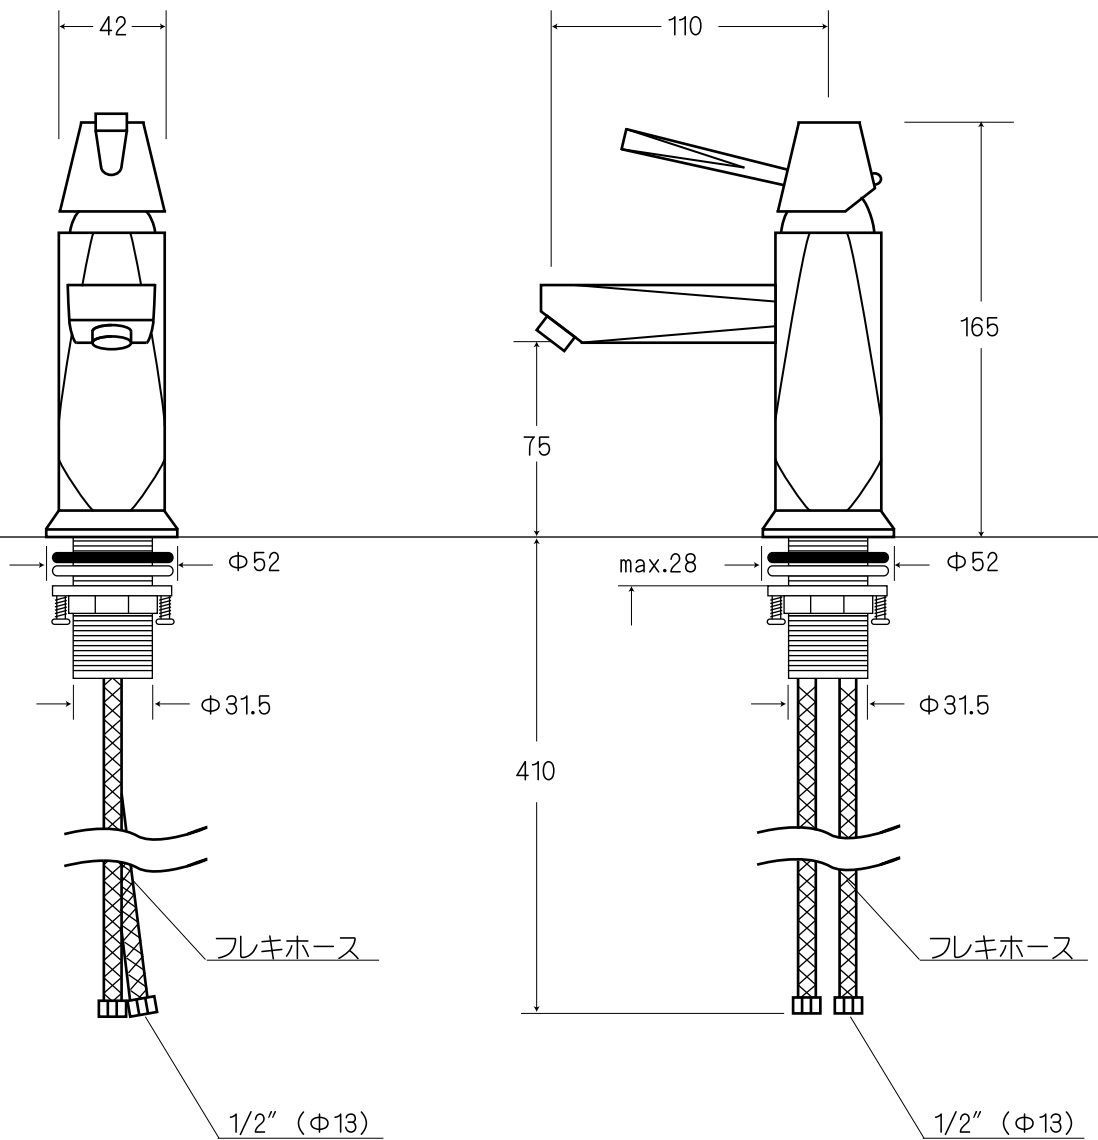

- ・排水金具は付属しません。
- ・表記の内容は、製造時期により予告なく変更する場合がございます。

(上から見た図)

水栓金具取付穴

株式会社 ヤスダプロモーション

日付	09.02.02		単位	mm	尺度	—	品番	907210
製図	安田(祐)	検図	西条	備考			品名	バーデンス ワンホール混合水栓