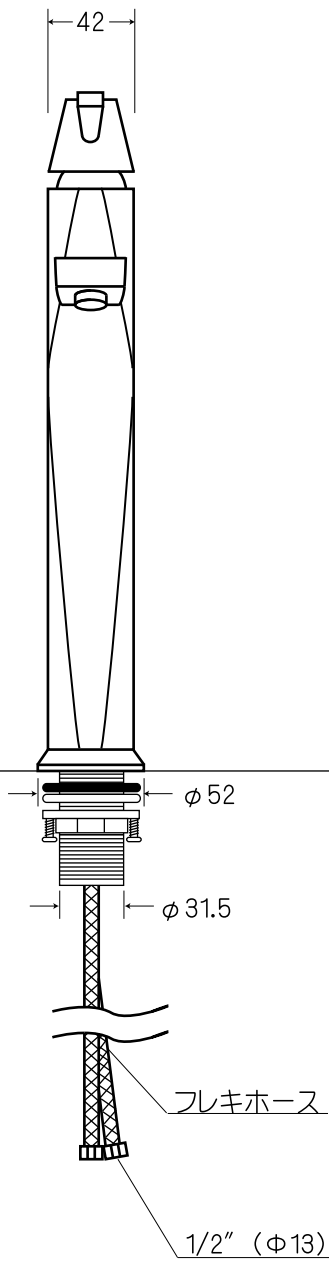

- ・排水金具は付属しません。
- ・表記の内容は、製造時期により予告なく変更する場合がございます。

(上から見た図)

WE MAKE FRIENDS WITH YOU
SINCE 1987

CALIFORNIA

株式会社 ヤスダプロモーション

日付 09.02.02

製図 安田(祐) 検図 西条

単位 mm 尺度 —

備考

品番 20099

品名 バーデン ワンホール混合水栓