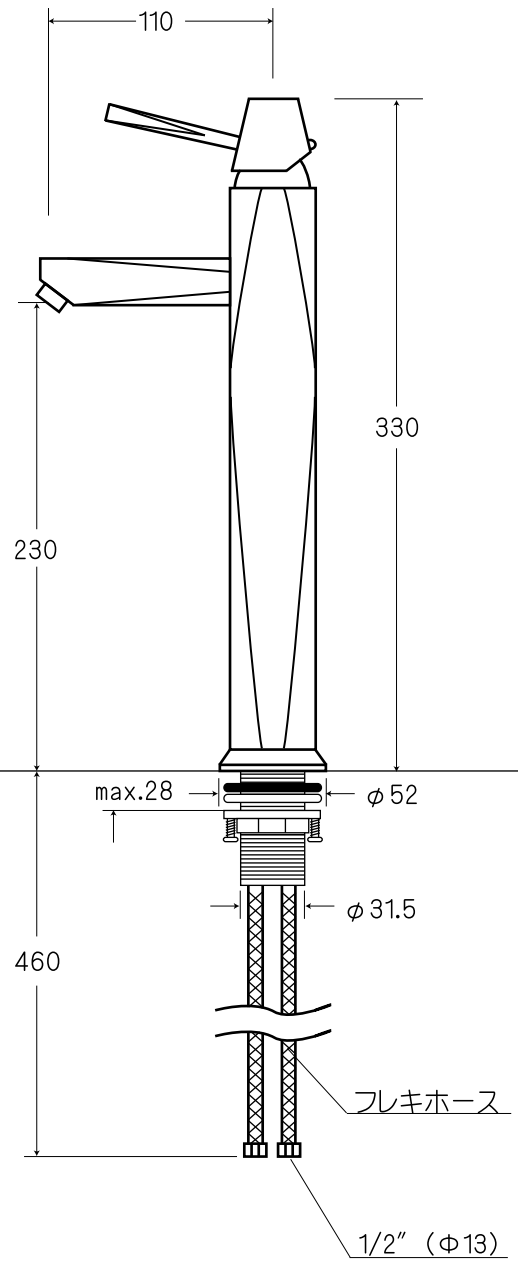

- ・排水金具は付属しません。
- ・表記の内容は、製造時期により予告なく変更する場合がございます。

(上から見た図)

WE MAKE FRIENDS WITH YOU
SINCE 1987

CALIFORNIA

株式会社 ヤスダプロモーション

日付 09.02.02

製図 安田(祐) 検図 西条

単位 mm 尺度 —

備考

品番 20099

品名 バーデン ワンホール混合水栓