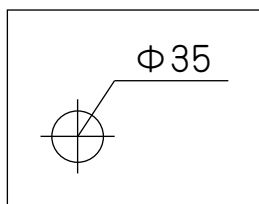

- 排水金具は付属しません。
- 表記の内容は、製造時期により予告なく変更する場合がございます。

水栓金具取付穴

株式会社 ヤスダプロモーション

日付	09.11.16		単位	mm	尺度	—	品番	907310
製図	安田(祐)	検図	西条	備考			品名	バーデンW ワンホール混合水栓