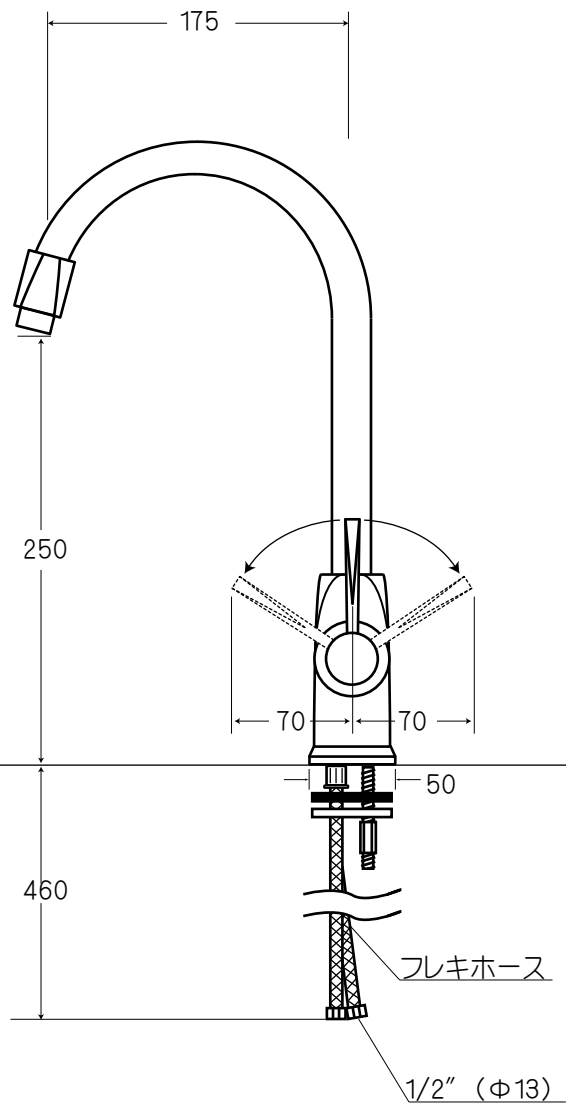

- 排水金具は付属しません。
- 表記の内容は、製造時期により予告なく変更する場合がございます。

水栓金具取付穴

株式会社 ヤスダプロモーション

日付	09.11.16		単位	mm	尺度	—	品番	907310
製図	安田(祐)	検図	西条	備考			品名	バーデンW ワンホール混合水栓