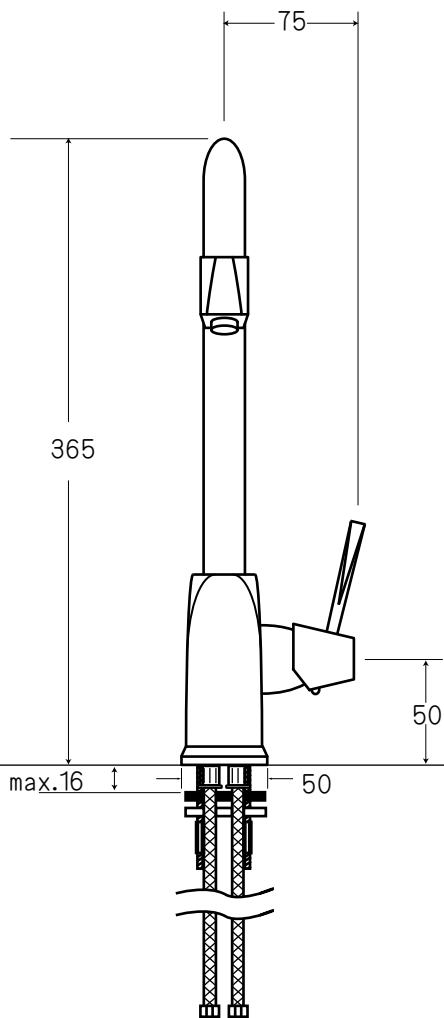

- 排水金具は付属しません。
- 表記の内容は、製造時期により予告なく変更する場合がございます。

水栓金具取付穴

株式会社 ヤスダプロモーション

日付	09.11.16		単位	mm	尺度	—	品番	907310
製図	安田(祐)	検図	西条	備考			品名	バーデンW ワンホール混合水栓