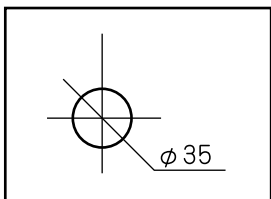

水栓金具取付穴

- 表記の内容は、製造時期により予告なく変更する場合がございます。
- 排水金具は付属しません。

日付	09.01.07			単位	mm	尺度	—	品番	911310
製図	竹内	検図	西条	備考				品名	レジェンスブルグ W ワンホール混合水栓