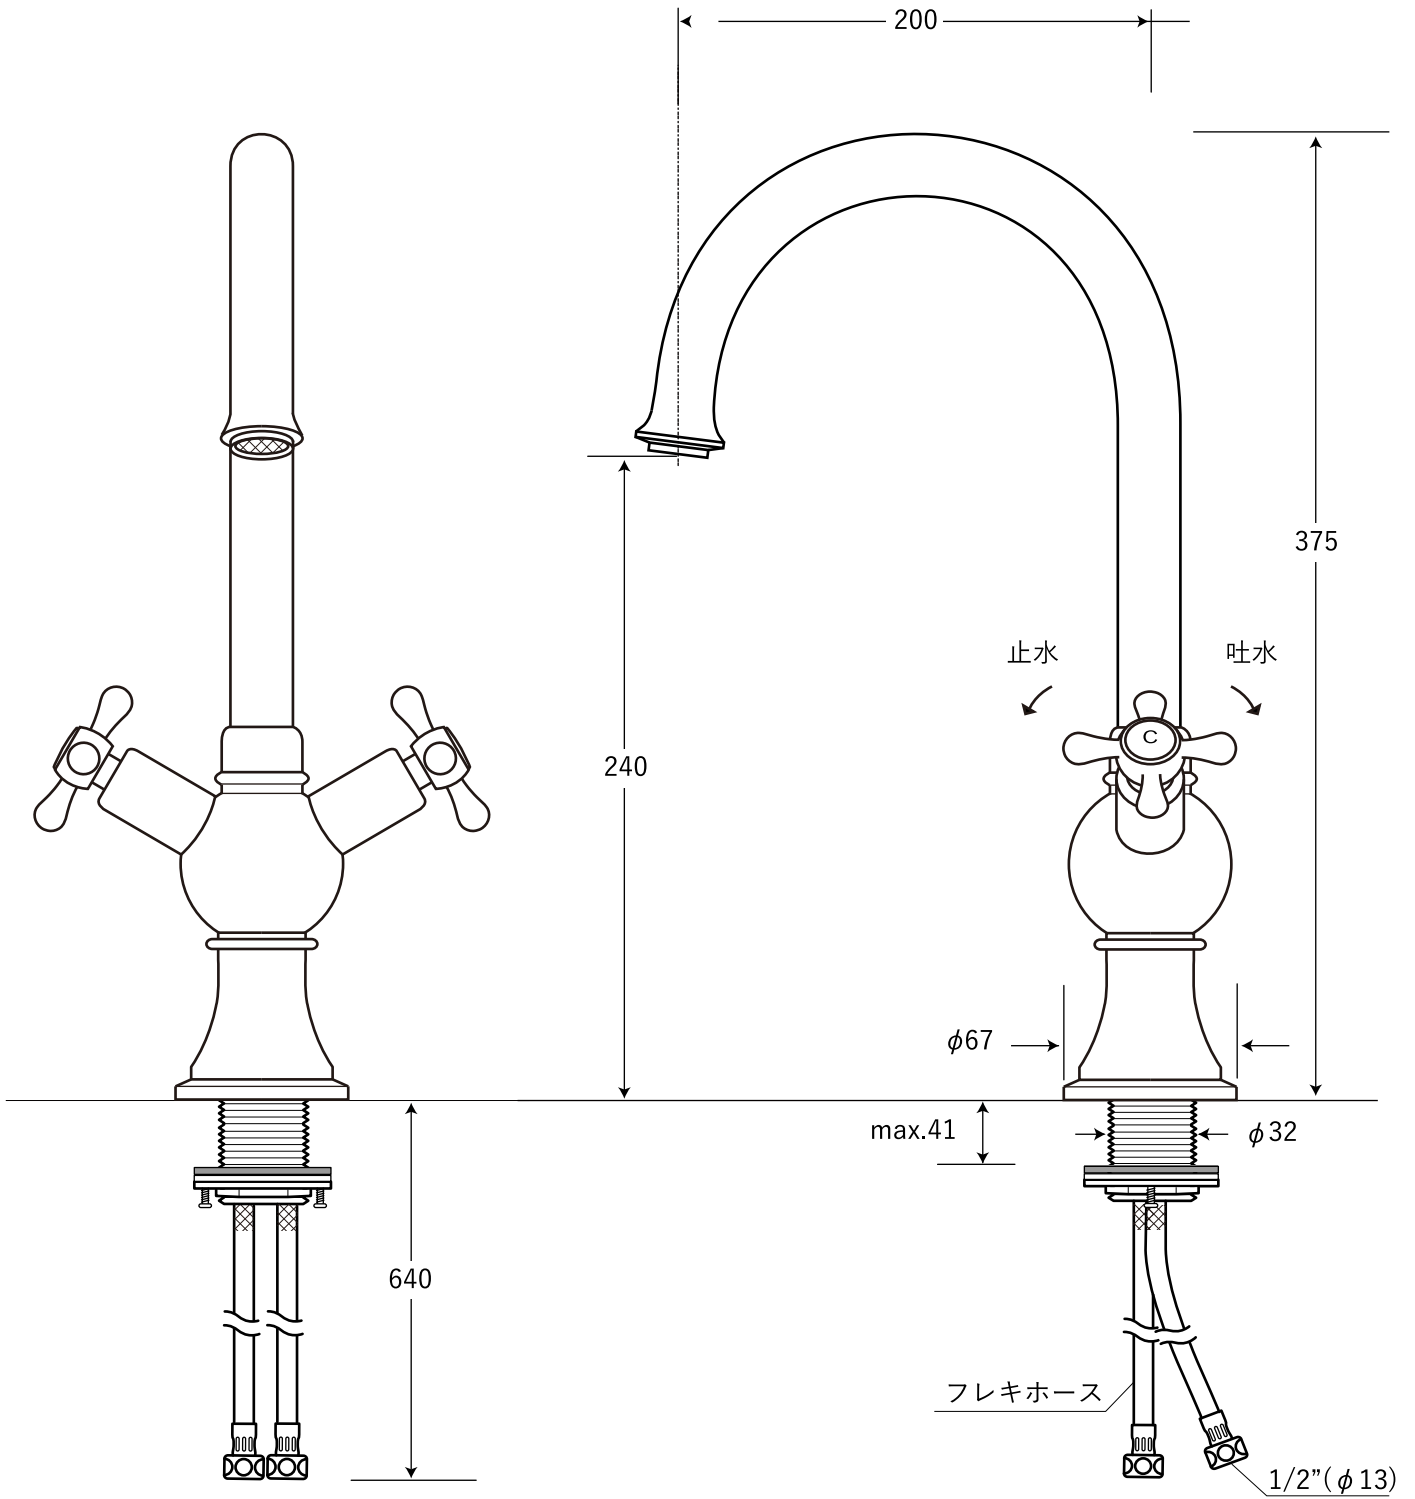

- ・表記の内容は、製造時期により予告なく変更する場合がございます。
- ・排水ドレインは付属しません。

※スポウト360度回転します

水栓金具取付穴

"WE MAKE FRIENDS WITH YOU"
SINCE 1987
CALIFORNIA

株式会社ヤスタプロモーション

日付

15.10.29

製図

藤井

検図

安田(祐)

単位

mm

備考

エアレーター付属

尺度

—

品番

918312

品名

ヘルムートL ワンホール混合水栓