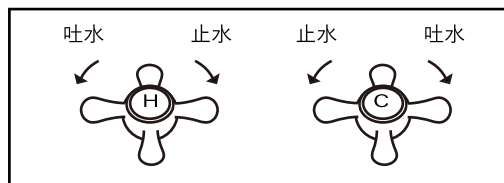

- ・表記の内容は、製造時期により予告なく変更する場合がございます。
- ・排水ドレインは付属しません。

※スポウト360度回転します

水栓金具取付穴

"WE MAKE FRIENDS WITH YOU"
SINCE 1987
CALIFORNIA

株式会社ヤスタプロモーション

日付

15.10.29

製図

藤井

検図

安田(祐)

単位

mm

備考

エアレーター付属

尺度