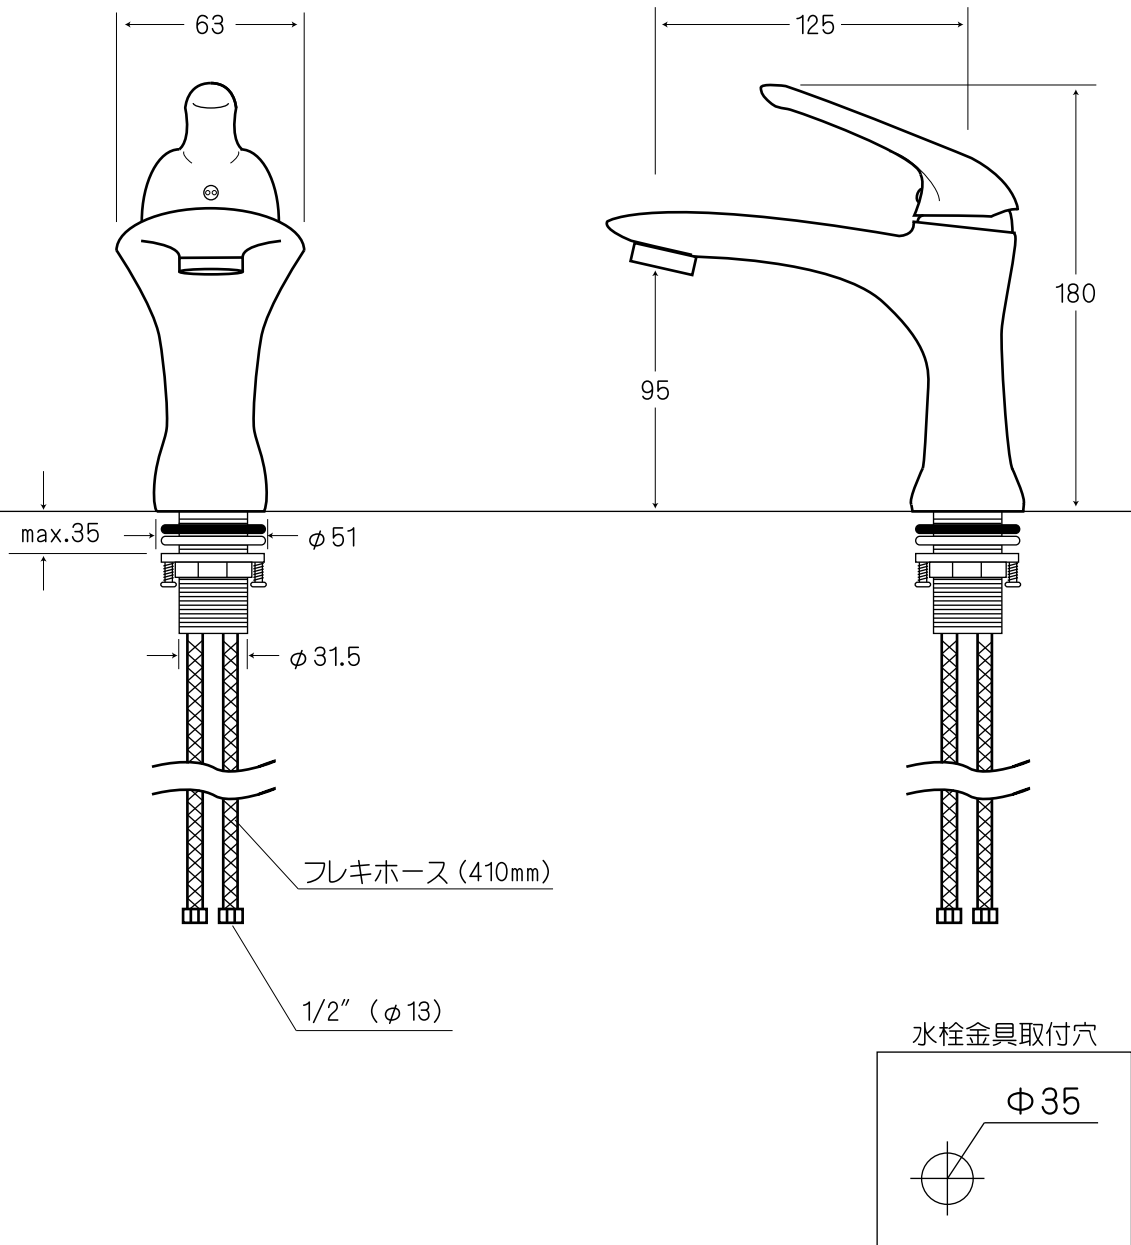

- 排水金具は付属しません。
- 表記の内容は、製造時期により予告なく変更する場合がございます。

株式会社 ヤスダプロモーション

日付	13.05.01		単位	mm	尺度	—	品番	933210
製図	安田(祐)	検図	西条	備考			品名	ランドゥ ワンホール混合水栓