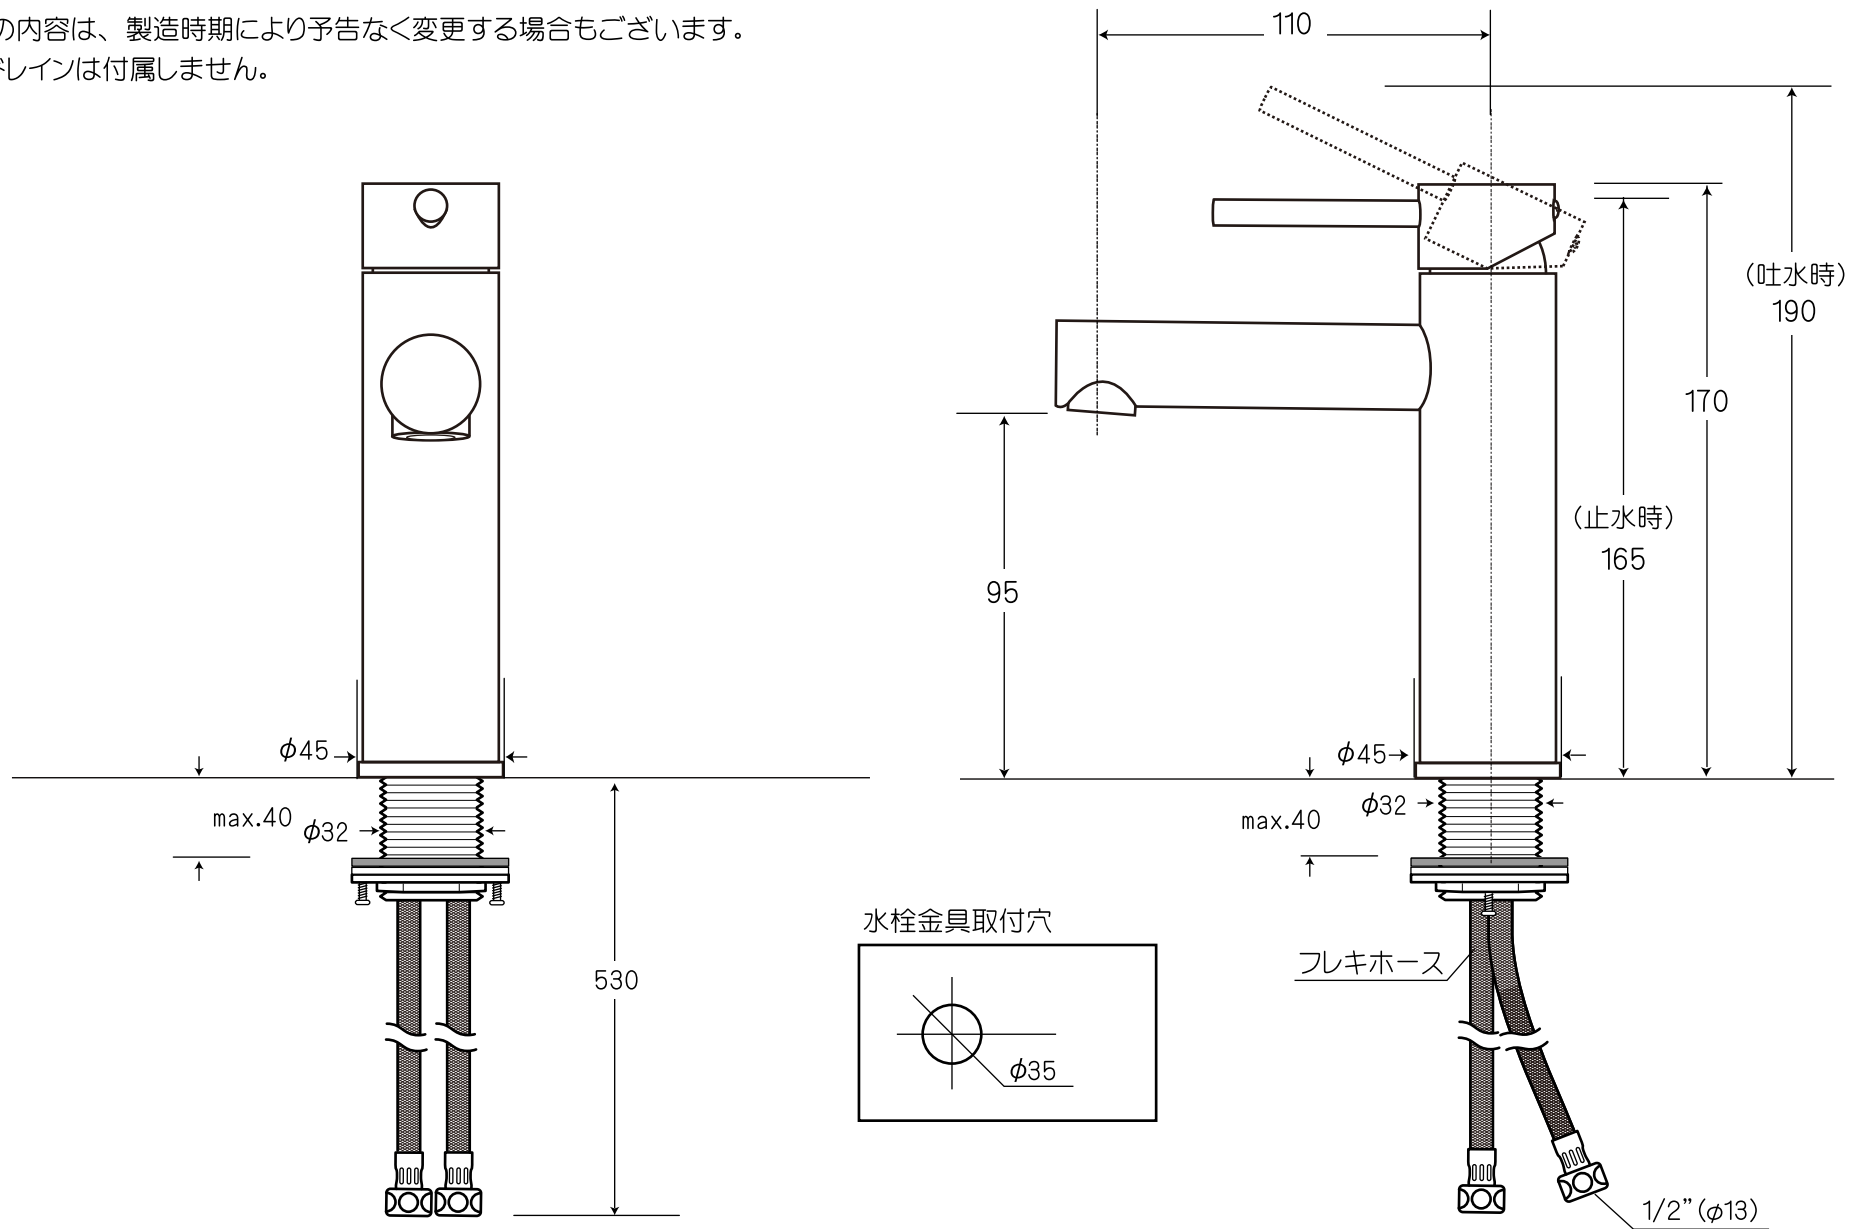

- 表記の内容は、製造時期により予告なく変更する場合がございます。
- 排水ドレインは付属しません。

株式会社ヤスタプロモーション

日付	2015.08.24		単位	mm	尺度	---	品番	939210
製図	藤井	検図 安田(祐)	備考				品名	エルヴィン ワンホール混合水栓 (クローム)