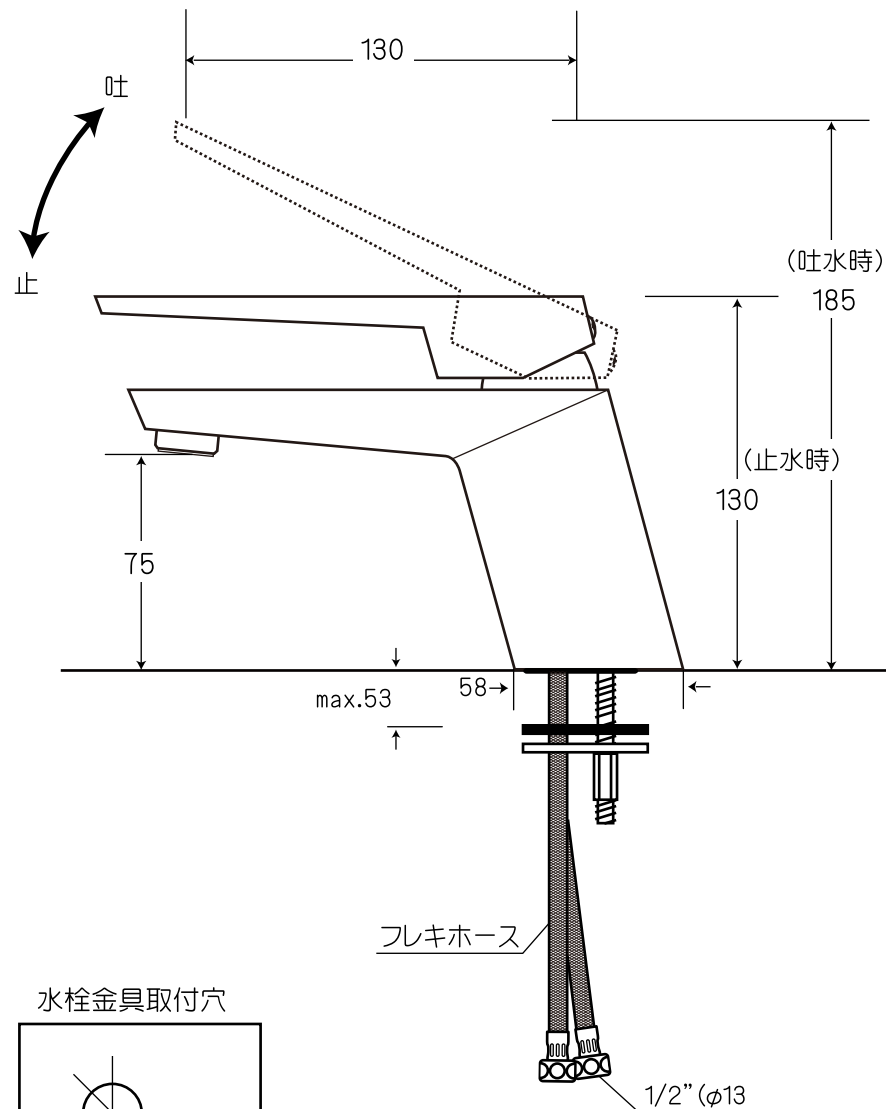

- 表記の内容は、製造時期により予告なく変更する場合がございます。
- 排水ドレインは付属しません。

 株式会社ヤスタプロモーション	日付	2015.08.24		単位	mm	尺度	---	品番	<b>957210</b>
	製図	藤井	検図	安田(祐)	備考			品名	グランデ ワンホール混合水栓 (クローム)