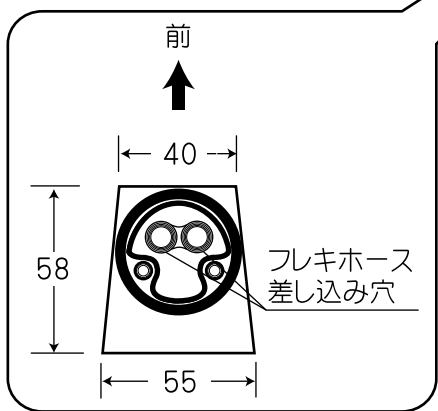

- 表記の内容は、製造時期により予告なく変更する場合がございます。
- 排水ドレインは付属しません。

 株式会社ヤスタプロモーション	日付	2015.08.24		単位	mm	尺度	---	品番	<b>957210</b>
	製図	藤井	検図	安田(祐)	備考			品名	グランデ ワンホール混合水栓 (クローム)