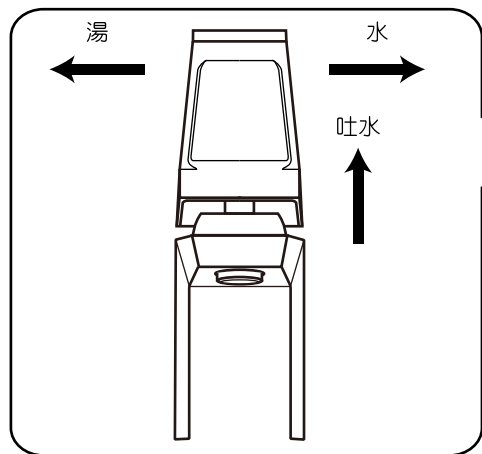

- 表記の内容は、製造時期により予告なく変更する場合がございます。
- 排水ドレインは付属しません。

 株式会社ヤスタプロモーション	日付	2015.08.24		単位	mm	尺度	---	品番	<b>957210</b>
	製図	藤井	検図	安田(祐)	備考			品名	グランデ ワンホール混合水栓 (クローム)