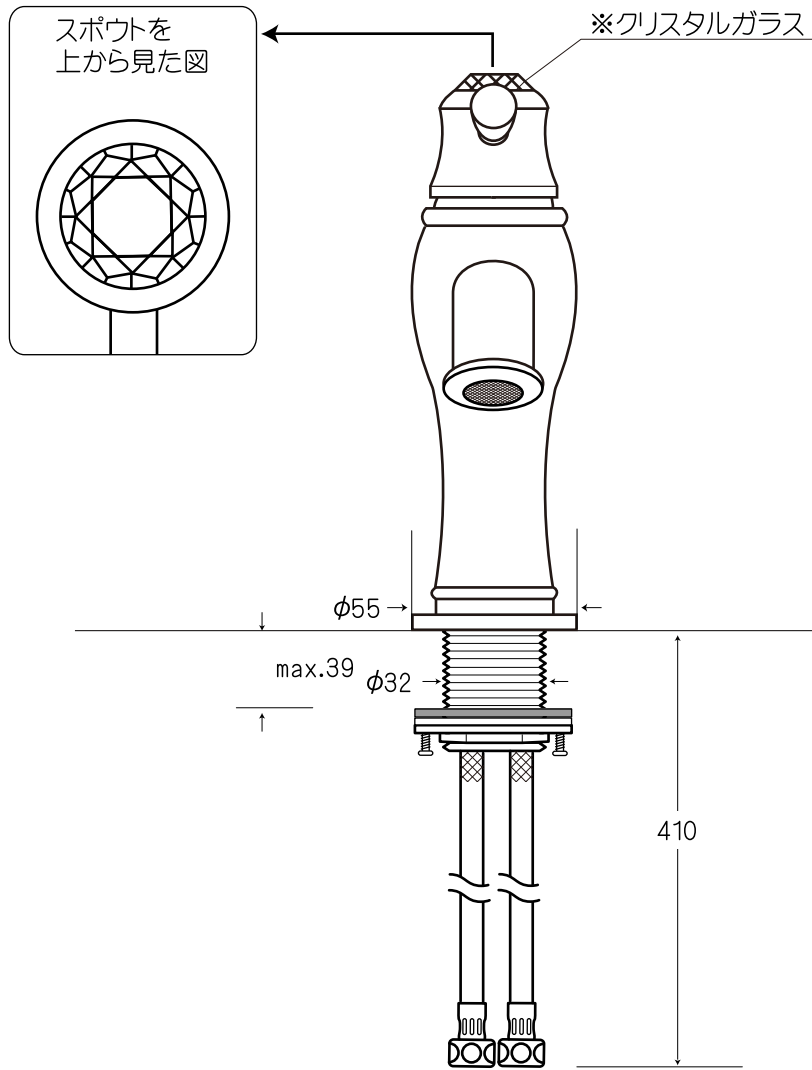

- 表記の内容は、製造時期により予告なく変更する場合がございます。
- 排水ドレインは付属しません。

 株式会社ヤスタプロモーション	日付	2015.07.02		単位	mm	尺度	---	品番	968214/968215
	製図	藤井	検図	安田(祐)	備考			品名	ジュリエットS ワンホール混合水栓 (ゴールデン/ローズゴールデン)