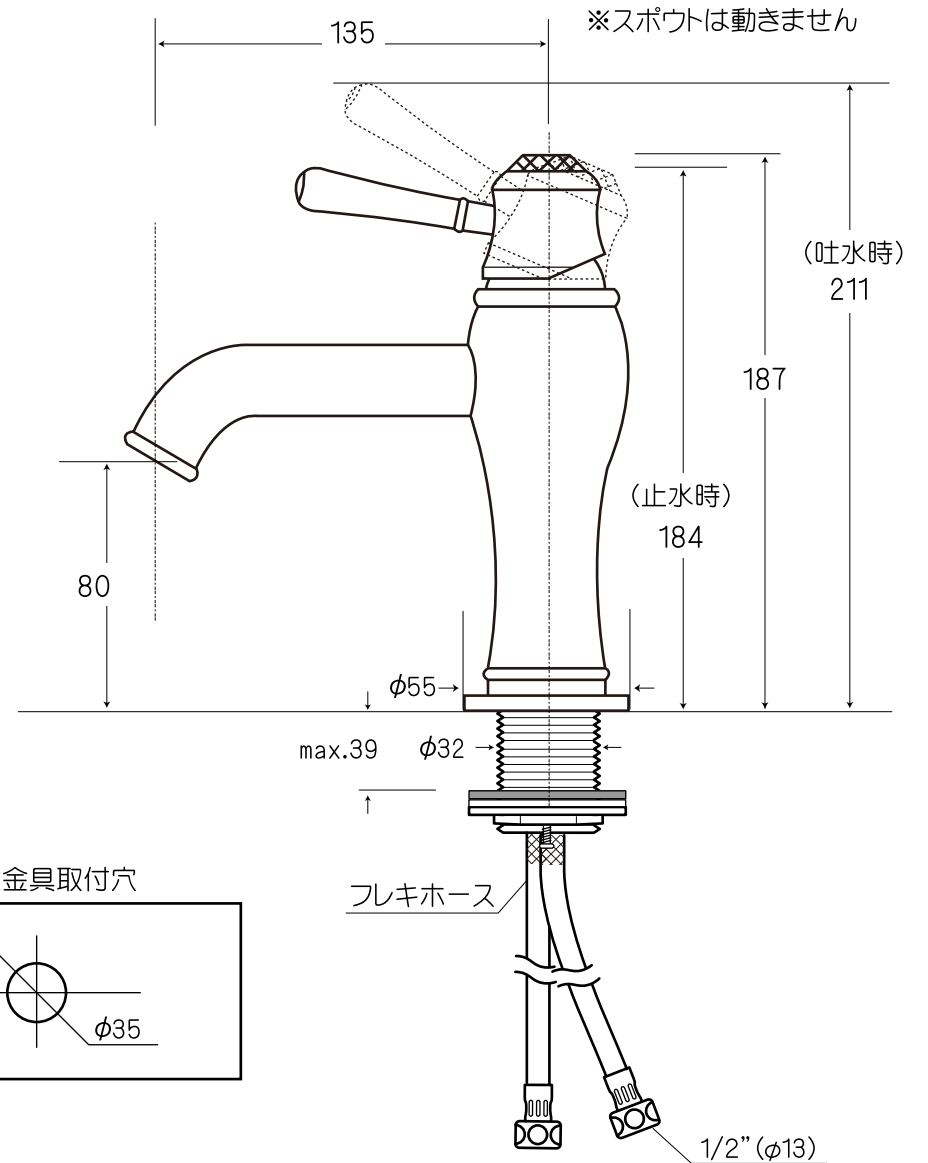

- 表記の内容は、製造時期により予告なく変更する場合がございます。
- 排水ドレインは付属しません。

 株式会社ヤスタプロモーション	日付	2015.07.02		単位	mm	尺度	---	品番	968214/968215
	製図	藤井	検図	安田(祐)	備考			品名	ジュリエットS ワンホール混合水栓 (ゴールデン/ローズゴールデン)