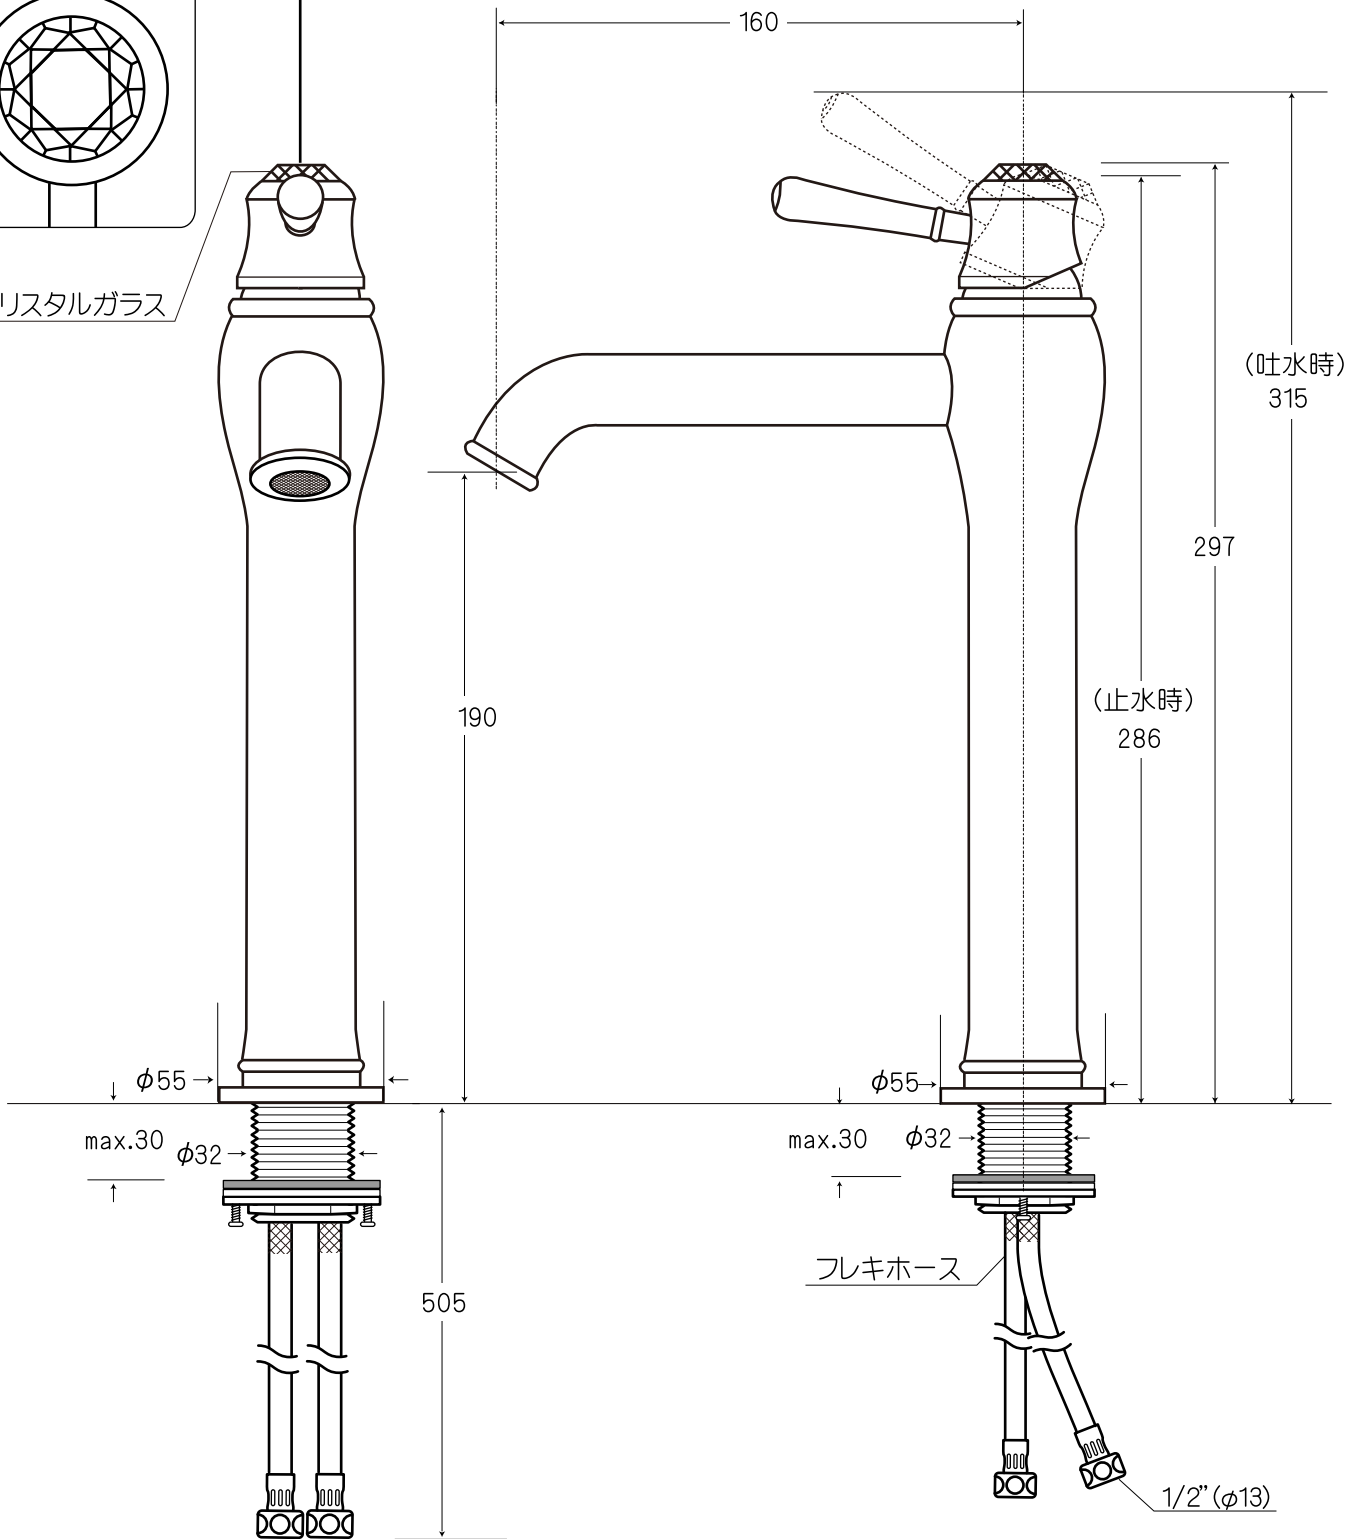

※クリスタルガラス

※スポットは動きません

水栓金具取付穴

- 表記の内容は、製造時期により予告なく変更する場合がございます。
- 排水ドレインは付属しません。

"WE MAKE FRIENDS WITH YOU" SINCE 1987 CALIFORNIA 株式会社ヤスタプロモーション	日付	15.07.08	単位	mm	尺度	—	品番	968224/968225
	製図	藤井	検図	安田(祐)	備考		品名	ジュリエットL ワンホール混合水栓 (ゴールデン/ローズゴールデン)