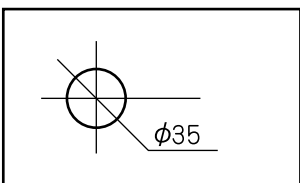

※クリスタルガラス

※スポットは動きません

水栓金具取付穴

- 表記の内容は、製造時期により予告なく変更する場合がございます。
- 排水ドレインは付属しません。

"WE MAKE FRIENDS WITH YOU" SINCE 1987 CALIFORNIA 株式会社ヤスタプロモーション	日付	15.07.08	単位	mm	尺度	—	品番	968224/968225
	製図	藤井	検図	安田(祐)	備考		品名	ジュリエットL ワンホール混合水栓 (ゴールデン/ローズゴールデン)