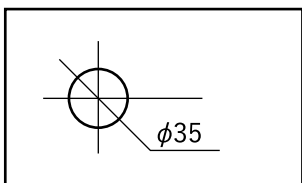

水栓金具取付穴

- ・ 表記の内容は、製造時期により予告なく変更する場合がございます。
- ・ 排水ドレインは付属しません。

"WE MAKE FRIENDS WITH YOU" SINCE 1987 CALIFORNIA 株式会社ヤスダプロモーション	日付	15.12.22	単位	mm	尺度	—	品番	968314/968315
	製図	藤井	検図	安田(祐)	備考		品名	ジュリエットW ワンホール混合水栓 (ゴールデン/ローズゴールデン)