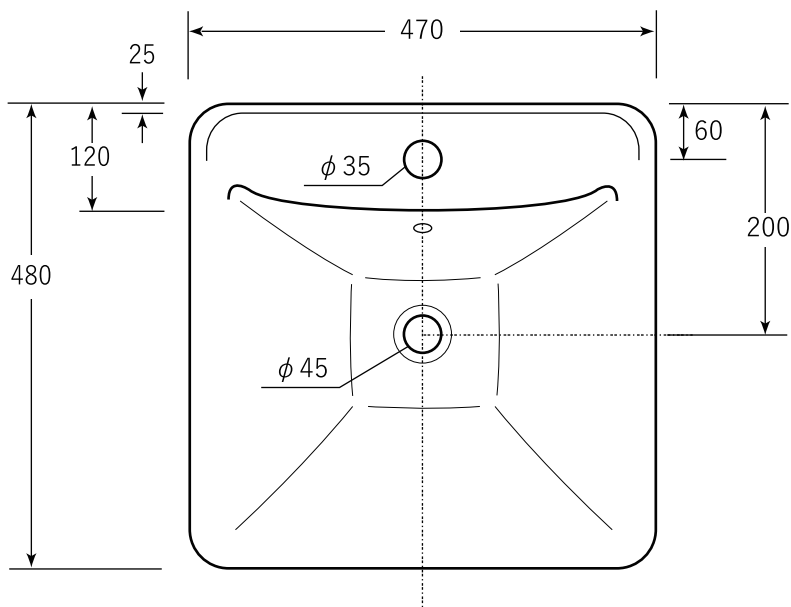

図面に関する注意事項

- ・陶器寸法には公差があります許容寸法差 /40 mm未満の場合 ±2 mm /40 mm以上の場合 ±5% / 日本工業規格による)
- ・設置寸法はあくまでも参考値です。取り付けの際には必ず現品を仮設置したうえで設置寸法を決定してください。
- ・アメリカン (ヨーロピアン) グレードのため、ややラフな仕上がりとなります。あらかじめご了承ください。
- ・表記内容は、製造時期により予告なく変更する場合がございます。

"WE MAKE FRIENDS WITH YOU" SINCE 1987

株式会社ヤスタプロモーション

日付	16.06.09		単位	mm	尺度	—	品番	HD-A002
製図	藤井	検図	安田 (祐)	備考	オーバーフロー穴あり	品名	ローサ オンカウンターシンク	