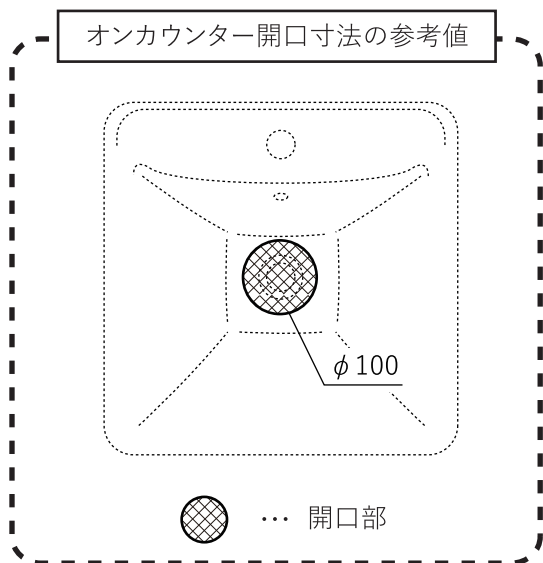

図面に関する注意事項

- ・陶器寸法には公差があります許容寸法差 /40 mm未満の場合 ±2 mm /40 mm以上の場合 ±5% / 日本工業規格による)
- ・設置寸法はあくまでも参考値です。取り付けの際には必ず現品を仮設置したうえで設置寸法を決定してください。
- ・アメリカン (ヨーロピアン) グレードのため、ややラフな仕上がりとなります。あらかじめご了承ください。
- ・表記内容は、製造時期により予告なく変更する場合がございます。

"WE MAKE FRIENDS WITH YOU" SINCE 1987

株式会社ヤスタプロモーション

日付	16.06.09		単位	mm	尺度	—	品番	HD-A002
製図	藤井	検図	安田 (祐)	備考	オーバーフロー穴あり	品名	ローサ オンカウンターシンク	