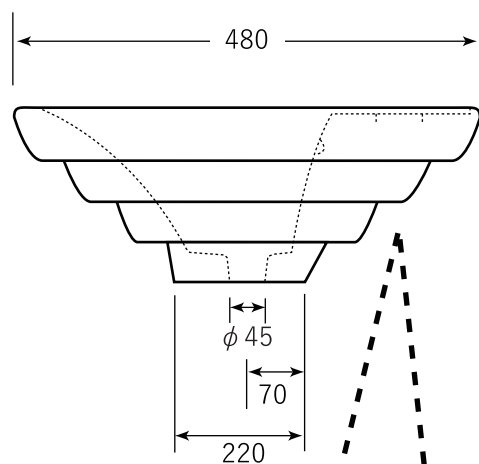

図面に関する注意事項

- ・陶器寸法には公差があります許容寸法差 /40 mm未満の場合 ±2 mm /40 mm以上の場合 ±5% / 日本工業規格による)
- ・設置寸法はあくまでも参考値です。取り付けの際には必ず現品を仮設置したうえで設置寸法を決定してください。
- ・アメリカン (ヨーロピアン) グレードのため、ややラフな仕上がりとなります。あらかじめご了承ください。
- ・表記内容は、製造時期により予告なく変更する場合がございます。

"WE MAKE FRIENDS WITH YOU" SINCE 1987

株式会社ヤスタプロモーション

日付	16.06.09		単位	mm	尺度	—	品番	HD-A002
製図	藤井	検図	安田 (祐)	備考	オーバーフロー穴あり	品名	ローサ オンカウンターシンク	