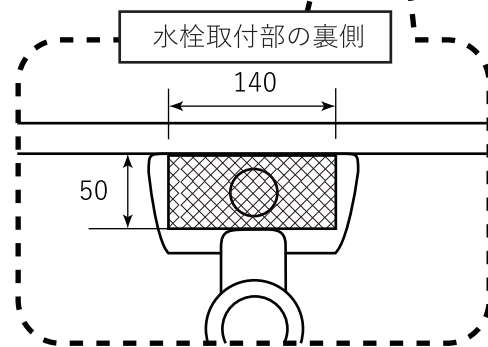

図面に関する注意事項

- ・陶器寸法には公差があります許容寸法差 /40 mm未満の場合 ±2 mm /40 mm以上の場合 ±5% / 日本工業規格による)
- ・設置寸法はあくまでも参考値です。取り付けの際には必ず現品を仮設置したうえで設置寸法を決定してください。
- ・アメリカン (ヨーロピアン) グレードのため、ややラフな仕上がりとなります。あらかじめご了承ください。
- ・表記内容は、製造時期により予告なく変更する場合がございます。

"WE MAKE FRIENDS WITH YOU" SINCE 1987

株式会社ヤスタプロモーション

日付	16.06.09		単位	mm	尺度	—	品番	HD-A002
製図	藤井	検図	安田 (祐)	備考	オーバーフロー穴あり	品名	ローサ オンカウンターシンク	