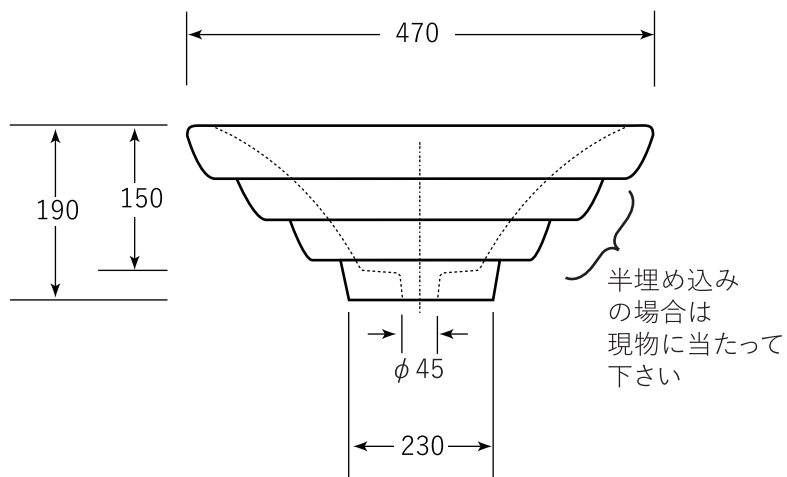

図面に関する注意事項

- ・陶器寸法には公差があります許容寸法差 /40 mm未満の場合 ±2 mm /40 mm以上の場合 ±5% / 日本工業規格による)
- ・設置寸法はあくまでも参考値です。取り付けの際には必ず現品を仮設置したうえで設置寸法を決定してください。
- ・アメリカン (ヨーロピアン) グレードのため、ややラフな仕上がりとなります。あらかじめご了承ください。
- ・表記内容は、製造時期により予告なく変更する場合がございます。

"WE MAKE FRIENDS WITH YOU" SINCE 1987

株式会社ヤスタプロモーション

日付	16.06.09		単位	mm	尺度	—	品番	HD-A002
製図	藤井	検図	安田 (祐)	備考	オーバーフロー穴あり	品名	ローサ オンカウンターシンク	