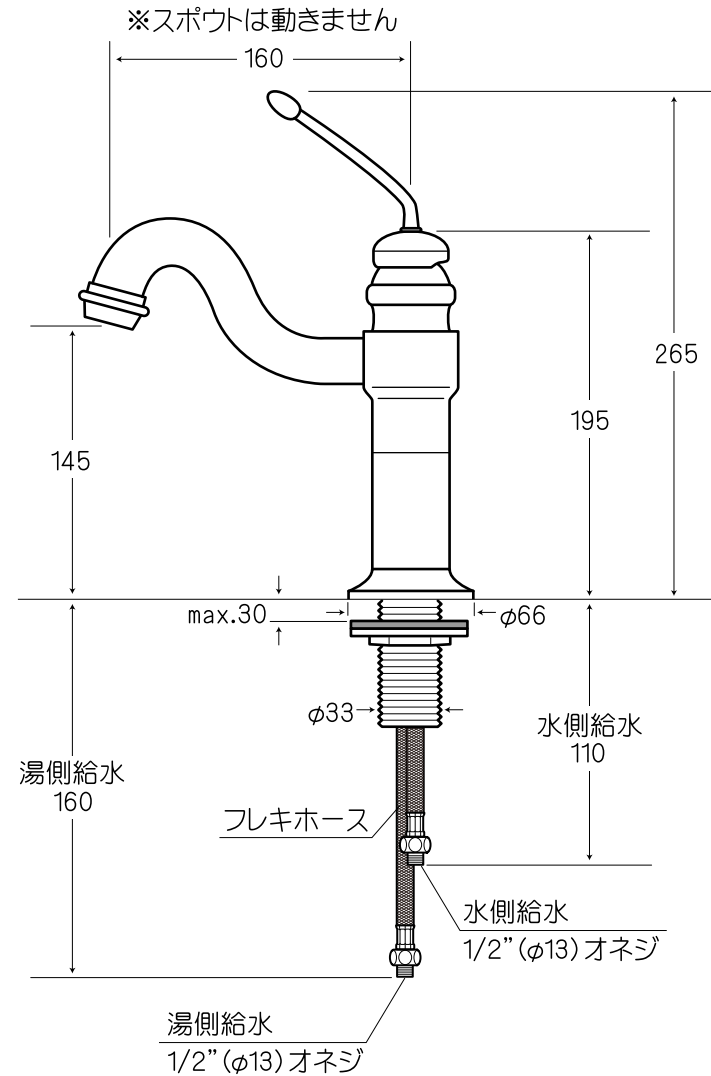

水栓金具取付穴

- 表記の内容は、製造時期により予告なく変更する場合がございます。
- 排水ドレインは付属しません。

株式会社ヤスタブプロモーション

日付	2010.05.18		単位	mm	尺度	—	品番	HL-669C
製図	竹内	検図	西条	備考			品名	エル・セントロ クローム