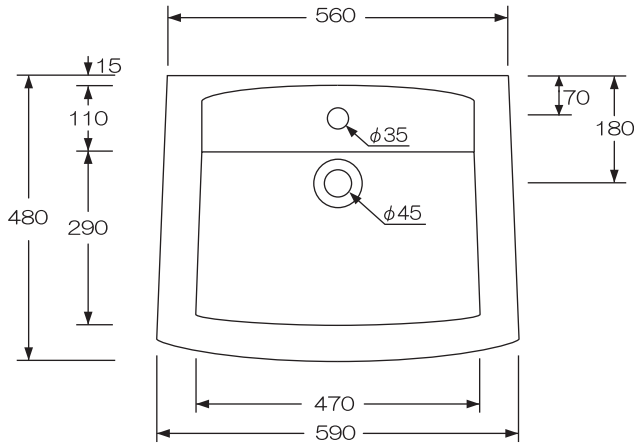

## TR3032 エドモントン ペDESTALシンク

- ※ 寸法には公差(±5%)がありますので、取付の際は必ず現品にて調整して下さい。
- ※ このシンクは、オーバーフロー穴が付いています。
- ※ 製造時期により変わる場合もあります。

※ 寸法には公差(±5%)があります。  
取り付けの際には、必ず現品にて  
調整して下さい。