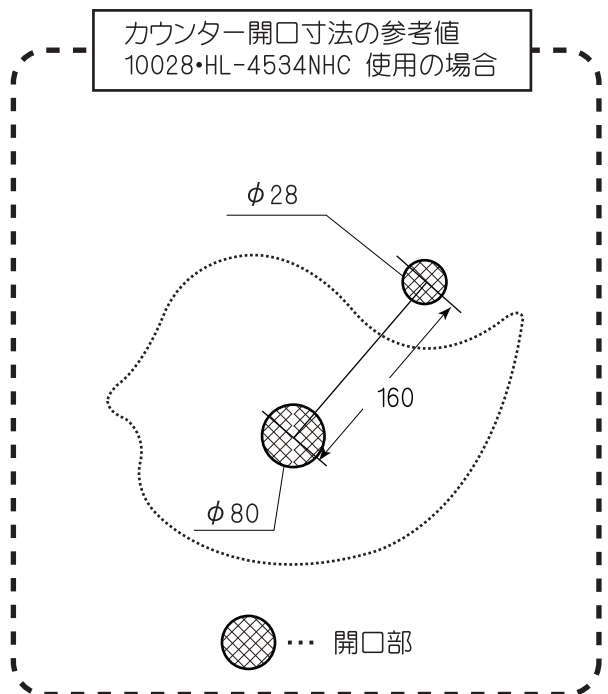

! 図面に関する注意事項

- 陶器寸法には公差があります（許容寸法差 /40 mm未満の場合 ±2 mm /40 mm以上の場合 ±5% / 日本工業規格による）
- 設置寸法はあくまでも参考値です。取り付けの際には必ず現品を仮設置したうえで設置寸法を決定してください。
- アメリカン（ヨーロピアン）グレードのため、ややラフな仕上がりとなります。あらかじめご了承ください。
- 表記内容は、製造時期により予告なく変更する場合がございます。

“WE MAKE FRIENDS WITH YOU”
SINCE 1987
CALIFORNIA

株式会社ヤスタプロモーション

日付	15.03.11		単位	mm	尺度	—	品番	TR40188
製図	藤井	検図	安田(祐)	備考	オーバーフロー穴なし	品名	マンゴスチン オンカウンターシンク	