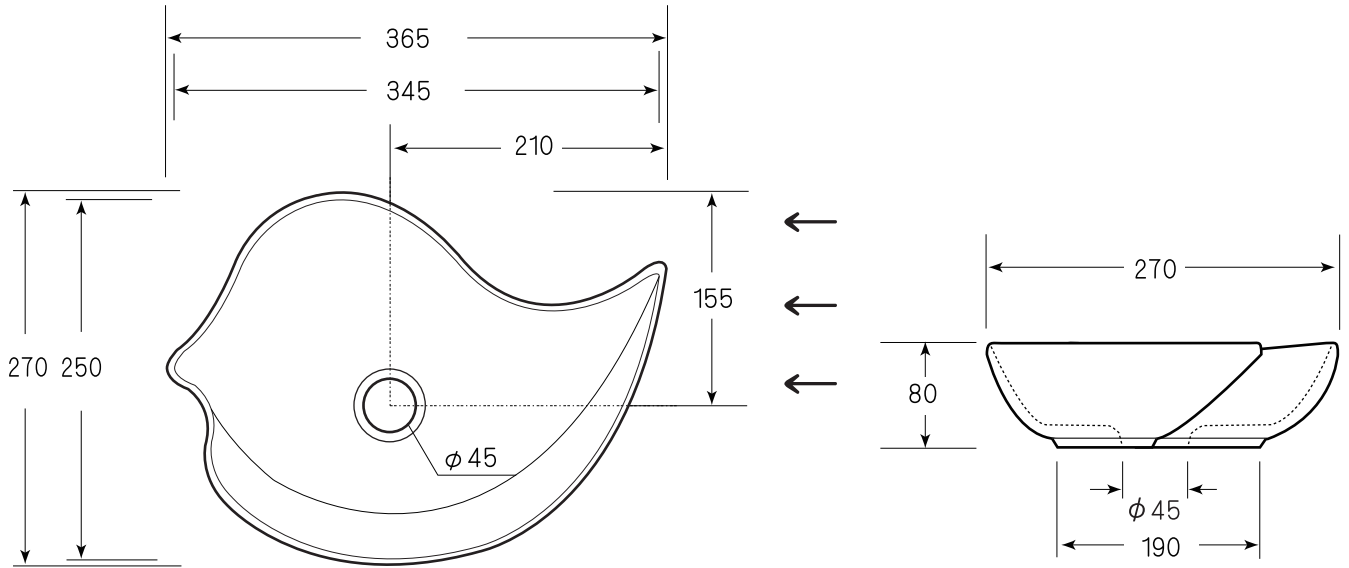

! 図面に関する注意事項

- 陶器寸法には公差があります（許容寸法差 /40 mm未満の場合 ±2 mm /40 mm以上の場合 ±5% / 日本工業規格による）
- 設置寸法はあくまでも参考値です。取り付けの際には必ず現品を仮設置したうえで設置寸法を決定してください。
- アメリカン（ヨーロピアン）グレードのため、ややラフな仕上がりとなります。あらかじめご了承ください。
- 表記内容は、製造時期により予告なく変更する場合がございます。

“WE MAKE FRIENDS WITH YOU”
SINCE 1987
CALIFORNIA

株式会社ヤスタプロモーション

日付	15.03.11		単位	mm	尺度	—	品番	TR40188
製図	藤井	検図	安田(祐)	備考	オーバーフロー穴なし	品名	マンゴスチン オンカウンターシンク	