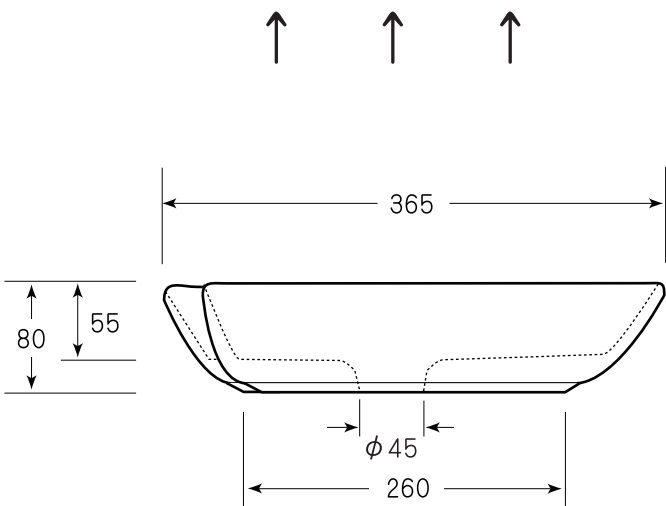

! 図面に関する注意事項

- 陶器寸法には公差があります（許容寸法差 /40 mm未満の場合 ±2 mm /40 mm以上の場合 ±5% / 日本工業規格による）
- 設置寸法はあくまでも参考値です。取り付けの際には必ず現品を仮設置したうえで設置寸法を決定してください。
- アメリカン（ヨーロピアン）グレードのため、ややラフな仕上がりとなります。あらかじめご了承ください。
- 表記内容は、製造時期により予告なく変更する場合がございます。

“WE MAKE FRIENDS WITH YOU”
SINCE 1987
CALIFORNIA

株式会社ヤスタプロモーション

日付	15.03.11		単位	mm	尺度	—	品番	TR40188
製図	藤井	検図	安田(祐)	備考	オーバーフロー穴なし	品名	マンゴスチン オンカウンターシンク	