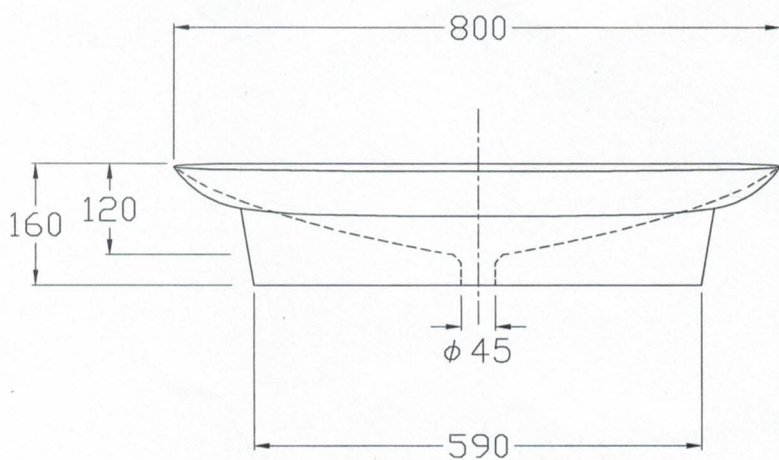

! 図面に関する注意事項

- 陶器寸法には公差があります（許容寸法差 / 40 mm未満の場合 ± 2 mm / 40 mm以上の場合 ± 5% / 日本工業規格による）
- 設置寸法はあくまでも参考値です。取付の際には必ず現品を仮設置したうえで設置寸法を決定して下さい。
- アメリカン（ヨーロッパ）グレードのため、ややラフな仕上がりとなります。あらかじめご了承下さい。
- 表記内容は、製造時期により予告なく変更する場合がございます。

"WE MAKE FRIENDS WITH YOU"
SINCE 1987

CALIFORNIA

株式会社 ヤスダプロモーション

日付	07.08.01		単位	mm	尺度	1:10	品番	TR4048	
製図	宇佐美	検図	当銘	備考	オーバーフロー穴なし		品名	ロングアイランド オンカウンターシンク	