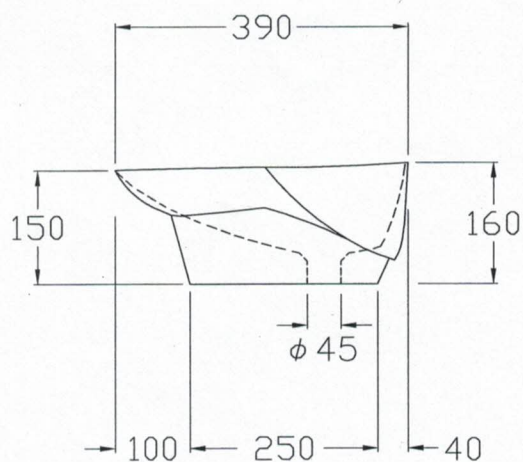

! 図面に関する注意事項

- 陶器寸法には公差があります（許容寸法差 / 40 mm未満の場合 ± 2 mm / 40 mm以上の場合 ± 5% / 日本工業規格による）
- 設置寸法はあくまでも参考値です。取付の際には必ず現品を仮設置したうえで設置寸法を決定して下さい。
- アメリカン（ヨーロッパ）グレードのため、ややラフな仕上がりとなります。あらかじめご了承下さい。
- 表記内容は、製造時期により予告なく変更する場合がございます。

"WE MAKE FRIENDS WITH YOU"
SINCE 1987

CALIFORNIA

株式会社 ヤスダプロモーション

日付	07.08.01		単位	mm	尺度	1:10	品番	TR4048	
製図	宇佐美	検図	当銘	備考	オーバーフロー穴なし		品名	ロングアイランド オンカウンターシンク	