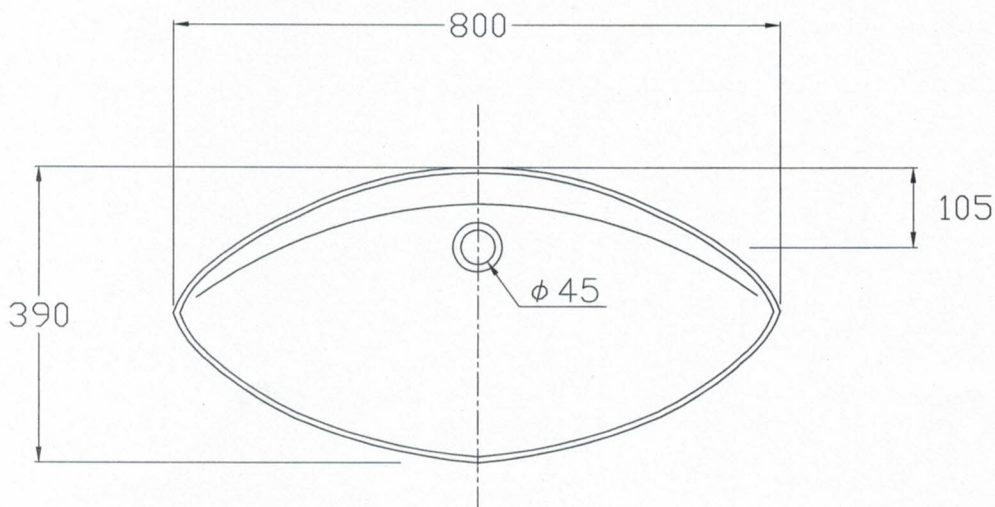

! 図面に関する注意事項

- 陶器寸法には公差があります（許容寸法差 / 40 mm未満の場合 ± 2 mm / 40 mm以上の場合 ± 5% / 日本工業規格による）
- 設置寸法はあくまでも参考値です。取付の際には必ず現品を仮設置したうえで設置寸法を決定して下さい。
- アメリカン（ヨーロッパ）グレードのため、ややラフな仕上がりとなります。あらかじめご了承下さい。
- 表記内容は、製造時期により予告なく変更する場合がございます。

"WE MAKE FRIENDS WITH YOU"
SINCE 1987

CALIFORNIA

株式会社 ヤスダプロモーション

日付	07.08.01		単位	mm	尺度	1:10	品番	TR4048	
製図	宇佐美	検図	当銘	備考	オーバーフロー穴なし		品名	ロングアイランド オンカウンターシンク	