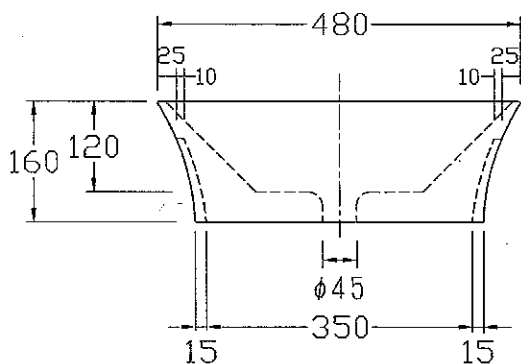

**!** 図面に関する注意事項

- ・陶器寸法には公差があります（許容寸法差/40 mm未満の場合±2 mm/40 mm以上の場合±5%/日本工業規格による）
- ・設置寸法はあくまでも参考値です。取付の際には必ず現品を仮設置したうえで設置寸法を決定して下さい。
- ・アメリカン（ヨーロッパ）グレードのため、ややラフな仕上がりとなります。あらかじめご了承下さい。
- ・表記内容は、製造時期により予告なく変更する場合がございます。

"WE MAKE FRIENDS WITH YOU"  
SINCE 1987

**CALIFORNIA**

株式会社 ヤスダプロモーション

日付 07.07.27

製図 宇佐美 検図 當 路

単位 mm 尺度 1:10

備考 オーバーフロー穴あり

品番 TR4049C

品名 プリンクルC ハーフカウンターシンク