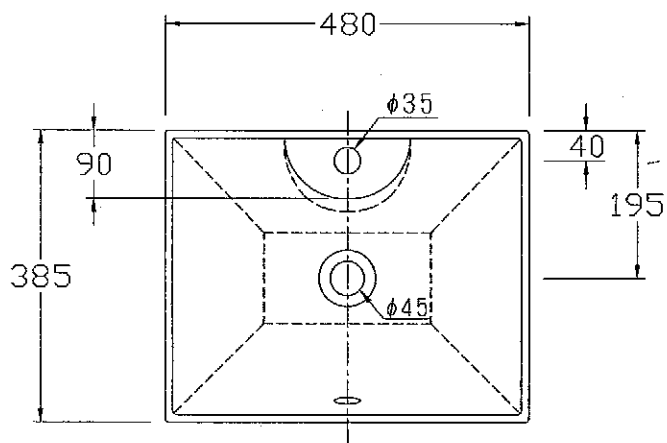

**!** 図面に関する注意事項

- ・陶器寸法には公差があります（許容寸法差/40 mm未満の場合±2 mm/40 mm以上の場合±5%/日本工業規格による）
- ・設置寸法はあくまでも参考値です。取付の際には必ず現品を仮設置したうえで設置寸法を決定して下さい。
- ・アメリカン（ヨーロッパ）グレードのため、ややラフな仕上がりとなります。あらかじめご了承下さい。
- ・表記内容は、製造時期により予告なく変更する場合がございます。

"WE MAKE FRIENDS WITH YOU"  
SINCE 1987

**CALIFORNIA**

株式会社 ヤスダプロモーション

日付 07.07.27

製図 宇佐美 検図 當 路

単位 mm 尺度 1:10

備考 オーバーフロー穴あり

品番 TR4049C

品名 プリンクルC ハーフカウンターシンク