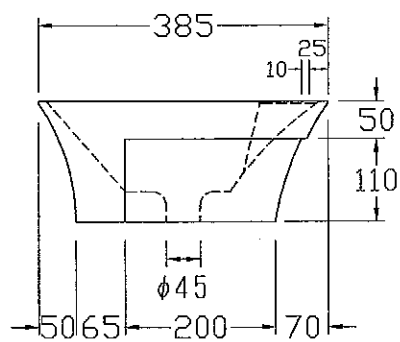

**!** 図面に関する注意事項

- ・陶器寸法には公差があります（許容寸法差/40 mm未満の場合±2 mm/40 mm以上の場合±5%/日本工業規格による）
- ・設置寸法はあくまでも参考値です。取付の際には必ず現品を仮設置したうえで設置寸法を決定して下さい。
- ・アメリカン（ヨーロッパ）グレードのため、ややラフな仕上がりとなります。あらかじめご了承下さい。
- ・表記内容は、製造時期により予告なく変更する場合がございます。

"WE MAKE FRIENDS WITH YOU"  
SINCE 1987

**CALIFORNIA**

株式会社 ヤスダプロモーション

日付 07.07.27

製図 宇佐美 検図 當 路

単位 mm 尺度 1:10

備考 オーバーフロー穴あり

品番 TR4049C

品名 プリンクルC ハーフカウンターシンク