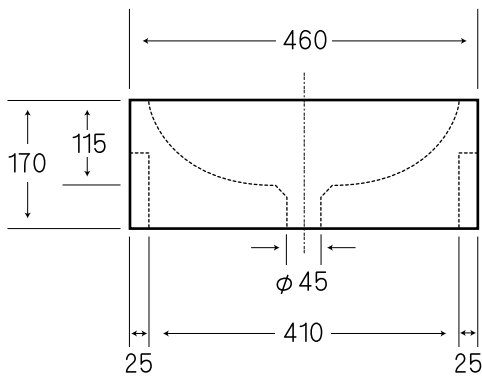

**!** 図面に関する注意事項

- ・陶器寸法には公差があります (許容寸法差 /40 mm未満の場合 ±2 mm /40 mm以上の場合 ±5% / 日本工業規格による)
- ・設置寸法はあくまでも参考値です。取り付けの際には必ず現品を仮設置したうえで設置寸法を決定してください。
- ・アメリカン (ヨーロピアン) グレードのため、ややラフな仕上がりとなります。あらかじめご了承ください。
- ・表記内容は、製造時期により予告なく変更する場合がございます。

- ・表記の内容は、製造時期により予告なく変更する場合がございます。

	日付	09.07.21		単位	mm	尺度	—	品番	TR4093C
	製図	竹内	検図	西条	備考	オーバーフロー穴あり		品名	ミルストーンC ハーフカウンターシンク