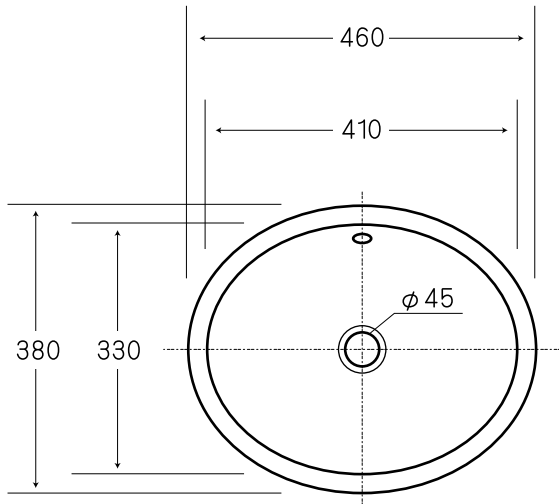

**!** 図面に関する注意事項

- ・陶器寸法には公差があります (許容寸法差 /40 mm未満の場合 ±2 mm /40 mm以上の場合 ±5% / 日本工業規格による)
- ・設置寸法はあくまでも参考値です。取り付けの際には必ず現品を仮設置したうえで設置寸法を決定してください。
- ・アメリカン (ヨーロピアン) グレードのため、ややラフな仕上がりとなります。あらかじめご了承ください。
- ・表記内容は、製造時期により予告なく変更する場合がございます。

- ・表記の内容は、製造時期により予告なく変更する場合がございます。

	日付	09.07.21		単位	mm	尺度	—	品番	TR4093C
	製図	竹内	検図	西条	備考	オーバーフロー穴あり		品名	ミルストーンC ハーフカウンターシンク