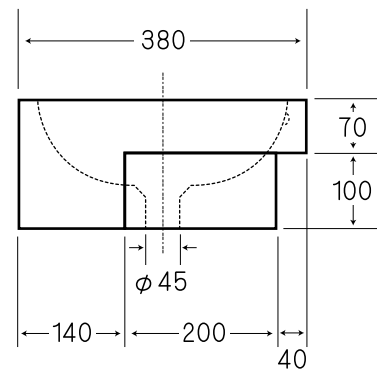

**!** 図面に関する注意事項

- ・陶器寸法には公差があります (許容寸法差 /40 mm未満の場合 ±2 mm /40 mm以上の場合 ±5% / 日本工業規格による)
- ・設置寸法はあくまでも参考値です。取り付けの際には必ず現品を仮設置したうえで設置寸法を決定してください。
- ・アメリカン (ヨーロピアン) グレードのため、ややラフな仕上がりとなります。あらかじめご了承ください。
- ・表記内容は、製造時期により予告なく変更する場合がございます。

- ・表記の内容は、製造時期により予告なく変更する場合がございます。

	日付	09.07.21		単位	mm	尺度	—	品番	TR4093C
	製図	竹内	検図	西条	備考	オーバーフロー穴あり		品名	ミルストーンC ハーフカウンターシンク