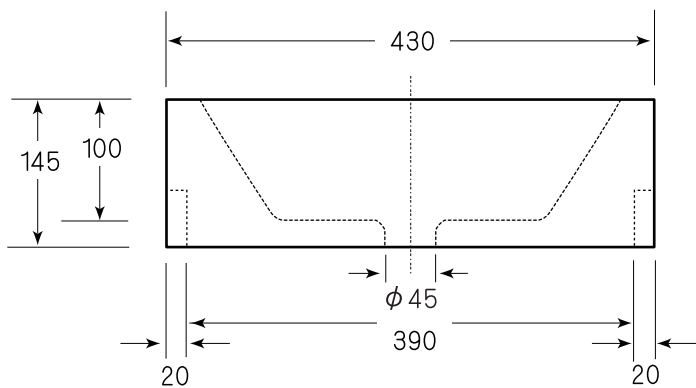

**!** 図面に関する注意事項

- 陶器寸法には公差があります（許容寸法差 / 40 mm未満の場合 ±2 mm / 40 mm以上の場合 ±5% / 日本工業規格による）
- 設置寸法はあくまでも参考値です。取り付けの際には必ず現品を仮設置したうえで設置寸法を決定してください。
- アメリカン（ヨーロピアン）グレードのため、ややラフな仕上がりとなります。あらかじめご了承ください。
- 表記内容は、製造時期により予告なく変更する場合がございます。

“WE MAKE FRIENDS WITH YOU”  
SINCE 1987

**CALIFORNIA**

株式会社ヤスタプロモーション

日付	15.03.16		単位	mm	尺度	—	品番	<b>TR4128C</b>
製図	藤井	検図	安田(祐)	備考	オーバーフロー穴あり 取付金具付属		品名	コヴェントC ハーフカウンターシンク