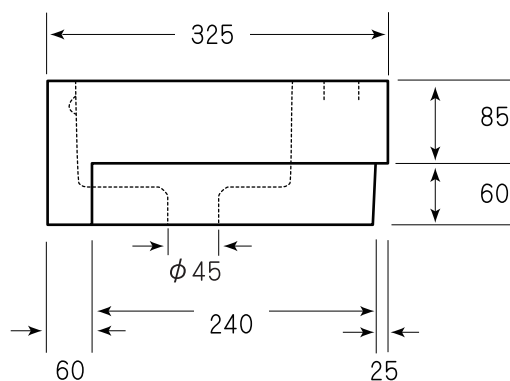

**!** 図面に関する注意事項

- 陶器寸法には公差があります（許容寸法差 / 40 mm未満の場合 ±2 mm / 40 mm以上の場合 ±5% / 日本工業規格による）
- 設置寸法はあくまでも参考値です。取り付けの際には必ず現品を仮設置したうえで設置寸法を決定してください。
- アメリカン（ヨーロピアン）グレードのため、ややラフな仕上がりとなります。あらかじめご了承ください。
- 表記内容は、製造時期により予告なく変更する場合がございます。

“WE MAKE FRIENDS WITH YOU”  
SINCE 1987

**CALIFORNIA**

株式会社ヤスタプロモーション

日付	15.03.16		単位	mm	尺度	—	品番	<b>TR4128C</b>
製図	藤井	検図	安田(祐)	備考	オーバーフロー穴あり 取付金具付属		品名	コヴェントC ハーフカウンターシンク