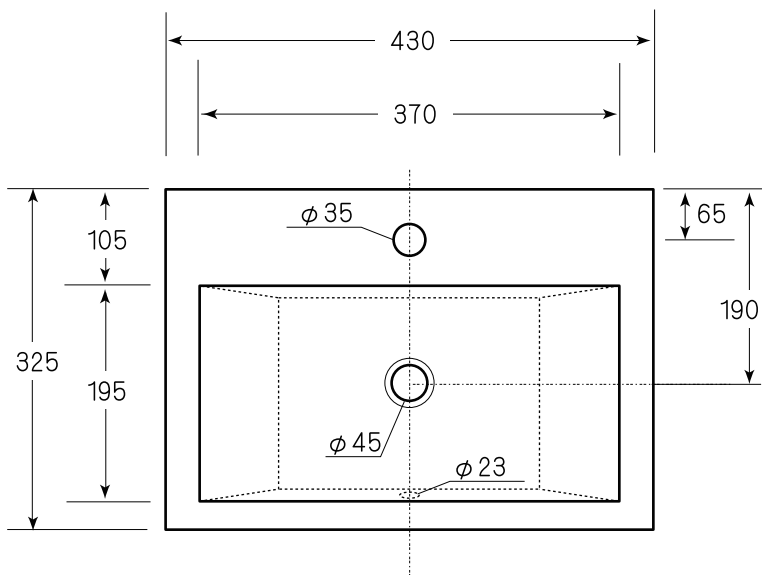

**!** 図面に関する注意事項

- 陶器寸法には公差があります（許容寸法差 / 40 mm未満の場合 ±2 mm / 40 mm以上の場合 ±5% / 日本工業規格による）
- 設置寸法はあくまでも参考値です。取り付けの際には必ず現品を仮設置したうえで設置寸法を決定してください。
- アメリカン（ヨーロピアン）グレードのため、ややラフな仕上がりとなります。あらかじめご了承ください。
- 表記内容は、製造時期により予告なく変更する場合がございます。

“WE MAKE FRIENDS WITH YOU”  
SINCE 1987

**CALIFORNIA**

株式会社ヤスタプロモーション

日付	15.03.16		単位	mm	尺度	—	品番	<b>TR4128C</b>
製図	藤井	検図	安田(祐)	備考	オーバーフロー穴あり 取付金具付属		品名	コヴェントC ハーフカウンターシンク