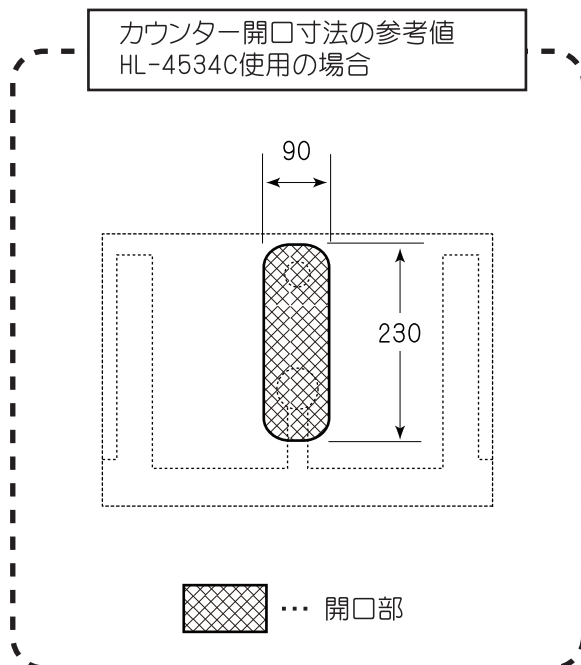

**!** 図面に関する注意事項

- 陶器寸法には公差があります（許容寸法差 / 40 mm未満の場合 ±2 mm / 40 mm以上の場合 ±5% / 日本工業規格による）
- 設置寸法はあくまでも参考値です。取り付けの際には必ず現品を仮設置したうえで設置寸法を決定してください。
- アメリカン（ヨーロピアン）グレードのため、ややラフな仕上がりとなります。あらかじめご了承ください。
- 表記内容は、製造時期により予告なく変更する場合がございます。

“WE MAKE FRIENDS WITH YOU”  
SINCE 1987

**CALIFORNIA**

株式会社ヤスタプロモーション

日付	15.03.16		単位	mm	尺度	—	品番	<b>TR4128C</b>
製図	藤井	検図	安田(祐)	備考	オーバーフロー穴あり 取付金具付属		品名	コヴェントC ハーフカウンターシンク