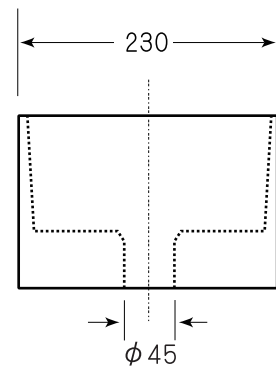

**!** 図面に関する注意事項

- 陶器寸法には公差があります（許容寸法差 /40 mm未満の場合 ±2 mm /40 mm以上の場合 ±5% / 日本工業規格による）
- 設置寸法はあくまでも参考値です。取り付けの際には必ず現品を仮設置したうえで設置寸法を決定してください。
- アメリカン（ヨーロッパ）グレードのため、ややラフな仕上がりとなります。あらかじめご了承ください。
- 表記内容は、製造時期により予告なく変更する場合がございます。

“WE MAKE FRIENDS WITH YOU”  
SINCE 1987  
**CALIFORNIA**

株式会社ヤスタプロモーション

日付	15.03.16		単位	mm	尺度	—	品番	<b>TR4800</b>
製図	藤井	検図	安田(祐)	備考	オーバーフロー穴あり	品名	メノルカ オンカウンターシンク	