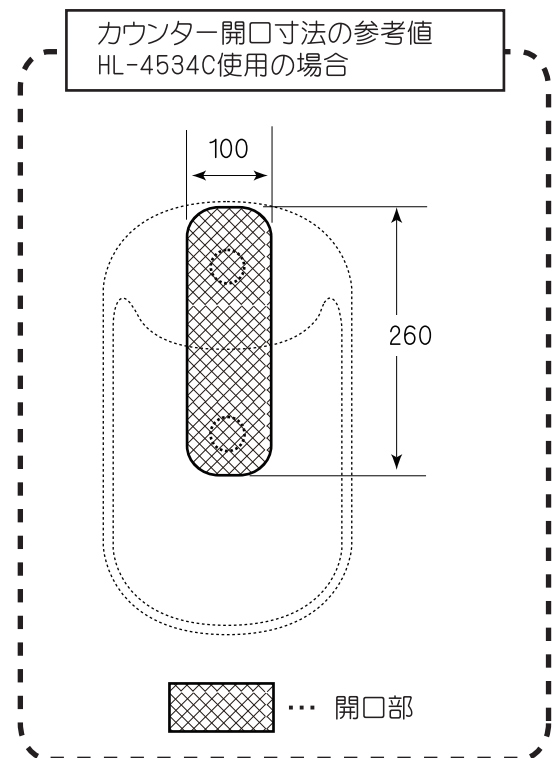

**!** 図面に関する注意事項

- 陶器寸法には公差があります（許容寸法差 /40 mm未満の場合 ±2 mm /40 mm以上の場合 ±5% / 日本工業規格による）
- 設置寸法はあくまでも参考値です。取り付けの際には必ず現品を仮設置したうえで設置寸法を決定してください。
- アメリカン（ヨーロッパ）グレードのため、ややラフな仕上がりとなります。あらかじめご了承ください。
- 表記内容は、製造時期により予告なく変更する場合がございます。

“WE MAKE FRIENDS WITH YOU”  
SINCE 1987  
**CALIFORNIA**

株式会社ヤスタプロモーション

日付	15.03.16		単位	mm	尺度	—	品番	<b>TR4800</b>
製図	藤井	検図	安田(祐)	備考	オーバーフロー穴あり	品名	メノルカ オンカウンターシンク	