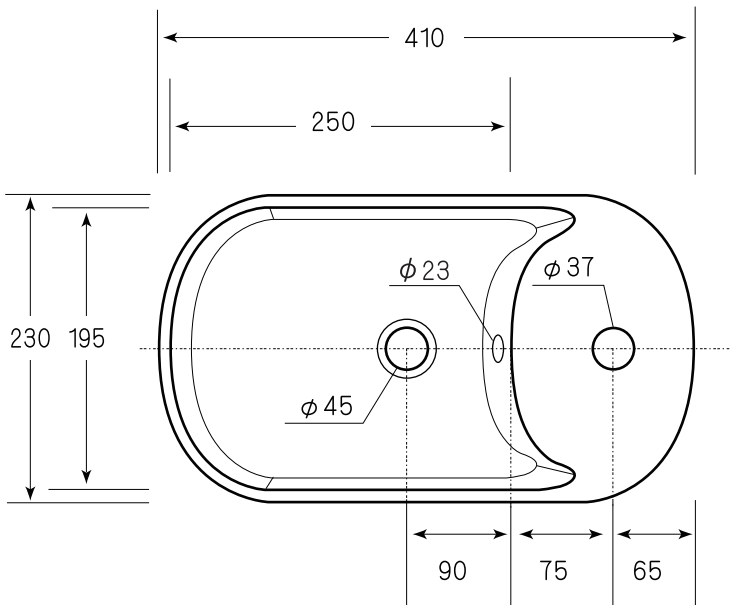

**!** 図面に関する注意事項

- 陶器寸法には公差があります（許容寸法差 /40 mm未満の場合 ±2 mm /40 mm以上の場合 ±5% / 日本工業規格による）
- 設置寸法はあくまでも参考値です。取り付けの際には必ず現品を仮設置したうえで設置寸法を決定してください。
- アメリカン（ヨーロッパ）グレードのため、ややラフな仕上がりとなります。あらかじめご了承ください。
- 表記内容は、製造時期により予告なく変更する場合がございます。

“WE MAKE FRIENDS WITH YOU”  
SINCE 1987  
**CALIFORNIA**

株式会社ヤスタプロモーション

日付	15.03.16		単位	mm	尺度	—	品番	<b>TR4800</b>
製図	藤井	検図	安田(祐)	備考	オーバーフロー穴あり	品名	メノルカ オンカウンターシンク	