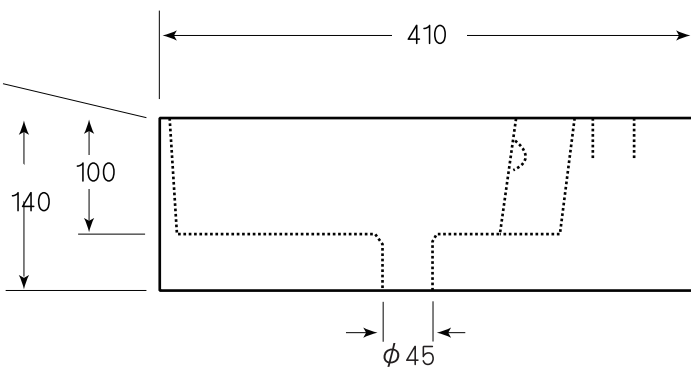

**!** 図面に関する注意事項

- 陶器寸法には公差があります（許容寸法差 /40 mm未満の場合 ±2 mm /40 mm以上の場合 ±5% / 日本工業規格による）
- 設置寸法はあくまでも参考値です。取り付けの際には必ず現品を仮設置したうえで設置寸法を決定してください。
- アメリカン（ヨーロッパ）グレードのため、ややラフな仕上がりとなります。あらかじめご了承ください。
- 表記内容は、製造時期により予告なく変更する場合がございます。

“WE MAKE FRIENDS WITH YOU”  
SINCE 1987  
**CALIFORNIA**

株式会社ヤスタプロモーション

日付	15.03.16		単位	mm	尺度	—	品番	<b>TR4800</b>
製図	藤井	検図	安田(祐)	備考	オーバーフロー穴あり	品名	メノルカ オンカウンターシンク	