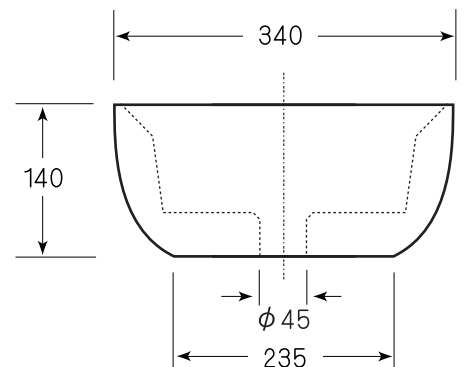

! 図面に関する注意事項

- 陶器寸法には公差があります（許容寸法差 /40 mm未満の場合 ±2 mm /40 mm以上の場合 ±5% / 日本工業規格による）
- 設置寸法はあくまでも参考値です。取り付けの際には必ず現品を仮設置したうえで設置寸法を決定してください。
- アメリカン（ヨーロッパ）グレードのため、ややラフな仕上がりとなります。あらかじめご了承ください。
- 表記内容は、製造時期により予告なく変更する場合がございます。

“WE MAKE FRIENDS WITH YOU”
SINCE 1987
CALIFORNIA

株式会社ヤスタプロモーション

日付	15.03.12	単位	mm	尺度	—	品番	TR4944
製図	藤井	検図	安田(祐)	備考	オーバーフロー穴なし	品名	テルモリ オンカウンターシンク