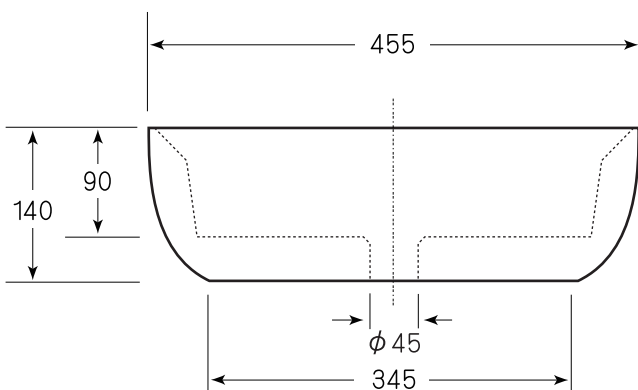

! 図面に関する注意事項

- 陶器寸法には公差があります（許容寸法差 /40 mm未満の場合 ±2 mm /40 mm以上の場合 ±5% / 日本工業規格による）
- 設置寸法はあくまでも参考値です。取り付けの際には必ず現品を仮設置したうえで設置寸法を決定してください。
- アメリカン（ヨーロッパ）グレードのため、ややラフな仕上がりとなります。あらかじめご了承ください。
- 表記内容は、製造時期により予告なく変更する場合がございます。

“WE MAKE FRIENDS WITH YOU”
SINCE 1987
CALIFORNIA

株式会社ヤスタプロモーション

日付	15.03.12	単位	mm	尺度	—	品番	TR4944
製図	藤井	検図	安田(祐)	備考	オーバーフロー穴なし	品名	テルモリ オンカウンターシンク