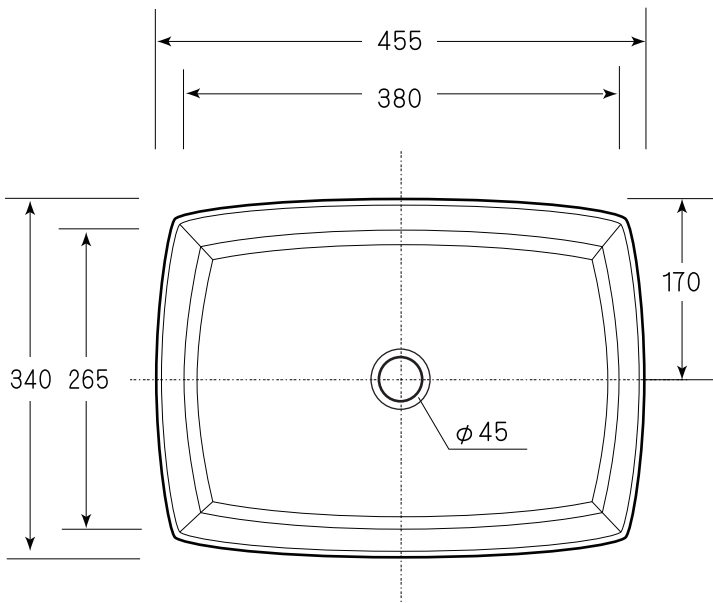

! 図面に関する注意事項

- 陶器寸法には公差があります（許容寸法差 /40 mm未満の場合 ±2 mm /40 mm以上の場合 ±5% / 日本工業規格による）
- 設置寸法はあくまでも参考値です。取り付けの際には必ず現品を仮設置したうえで設置寸法を決定してください。
- アメリカン（ヨーロッパ）グレードのため、ややラフな仕上がりとなります。あらかじめご了承ください。
- 表記内容は、製造時期により予告なく変更する場合がございます。

“WE MAKE FRIENDS WITH YOU”
SINCE 1987
CALIFORNIA

株式会社ヤスタプロモーション

日付	15.03.12	単位	mm	尺度	—	品番	TR4944
製図	藤井	検図	安田(祐)	備考	オーバーフロー穴なし	品名	テルモリ オンカウンターシンク