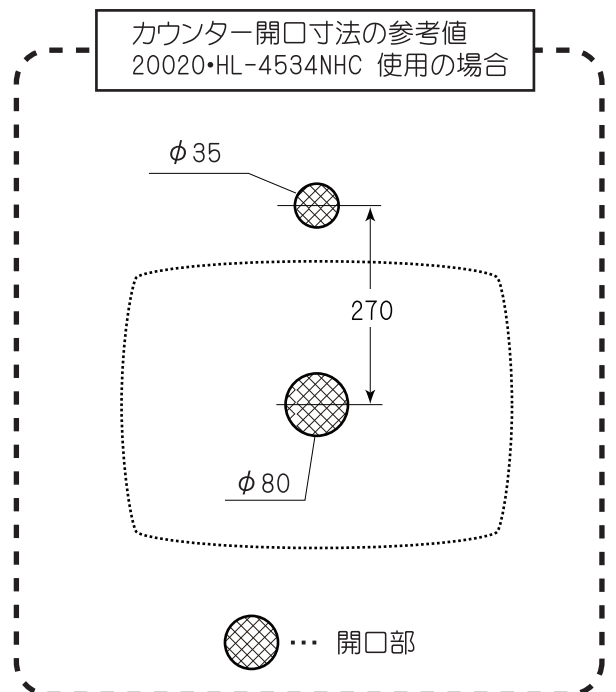

! 図面に関する注意事項

- 陶器寸法には公差があります（許容寸法差 /40 mm未満の場合 ±2 mm /40 mm以上の場合 ±5% / 日本工業規格による）
- 設置寸法はあくまでも参考値です。取り付けの際には必ず現品を仮設置したうえで設置寸法を決定してください。
- アメリカン（ヨーロッパ）グレードのため、ややラフな仕上がりとなります。あらかじめご了承ください。
- 表記内容は、製造時期により予告なく変更する場合がございます。

“WE MAKE FRIENDS WITH YOU”
SINCE 1987
CALIFORNIA

株式会社ヤスタプロモーション

日付	15.03.12	単位	mm	尺度	—	品番	TR4944
製図	藤井	検図	安田(祐)	備考	オーバーフロー穴なし	品名	テルモリ オンカウンターシンク