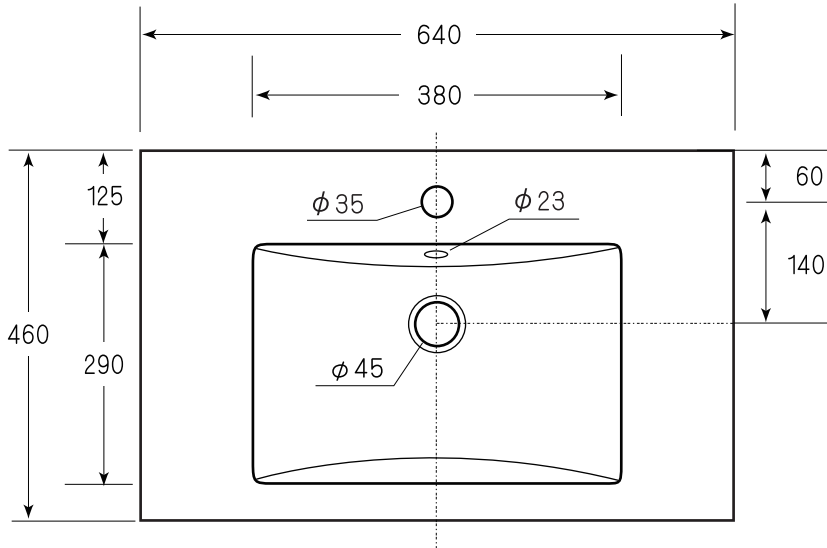

図面に関する注意事項

- 陶器寸法には公差があります（許容寸法差 / 40 mm未満の場合 ±2 mm / 40 mm以上の場合 ±5% / 日本工業規格による）
- 設置寸法はあくまでも参考値です。取り付けの際には必ず現品を仮設置したうえで設置寸法を決定してください。
- アメリカン（ヨーロッパ）グレードのため、ややラフな仕上がりとなります。あらかじめご了承ください。
- 表記内容は、製造時期により予告なく変更する場合がございます。

裏面

"WE MAKE FRIENDS WITH YOU" SINCE 1987

CALIFORNIA

株式会社ヤスタプロモーション

日付	15.03.20		単位	mm	尺度	—	品番	TR4963
製図	藤井	検図	安田(祐)	備考	オーバーフロー穴あり 取付金具付属		品名	ストラスプール オーバーカウンターシンク