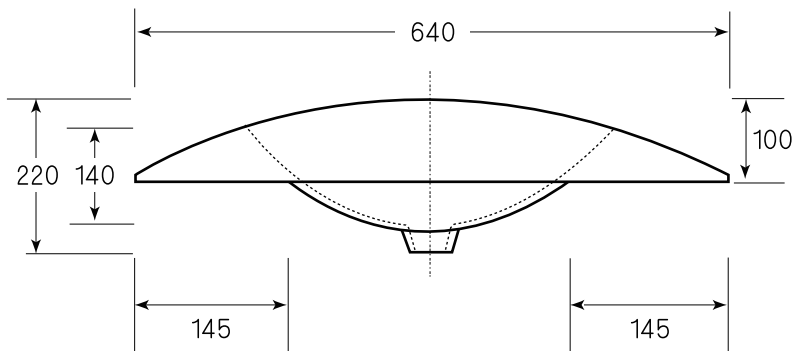

図面に関する注意事項

- 陶器寸法には公差があります（許容寸法差 / 40 mm未満の場合 ±2 mm / 40 mm以上の場合 ±5% / 日本工業規格による）
- 設置寸法はあくまでも参考値です。取り付けの際には必ず現品を仮設置したうえで設置寸法を決定してください。
- アメリカン（ヨーロッパ）グレードのため、ややラフな仕上がりとなります。あらかじめご了承ください。
- 表記内容は、製造時期により予告なく変更する場合がございます。

裏面

"WE MAKE FRIENDS WITH YOU" SINCE 1987

CALIFORNIA

株式会社ヤスタプロモーション

日付	15.03.20		単位	mm	尺度	—	品番	TR4963
製図	藤井	検図	安田(祐)	備考	オーバーフロー穴あり 取付金具付属		品名	ストラスプール オーバーカウンターシンク