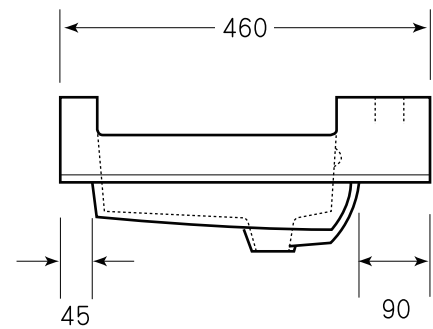

図面に関する注意事項

- 陶器寸法には公差があります（許容寸法差 / 40 mm未満の場合 ±2 mm / 40 mm以上の場合 ±5% / 日本工業規格による）
- 設置寸法はあくまでも参考値です。取り付けの際には必ず現品を仮設置したうえで設置寸法を決定してください。
- アメリカン（ヨーロッパ）グレードのため、ややラフな仕上がりとなります。あらかじめご了承ください。
- 表記内容は、製造時期により予告なく変更する場合がございます。

裏面

"WE MAKE FRIENDS WITH YOU" SINCE 1987

CALIFORNIA

株式会社ヤスタプロモーション

日付	15.03.20		単位	mm	尺度	—	品番	TR4963
製図	藤井	検図	安田(祐)	備考	オーバーフロー穴あり 取付金具付属		品名	ストラスプール オーバーカウンターシンク