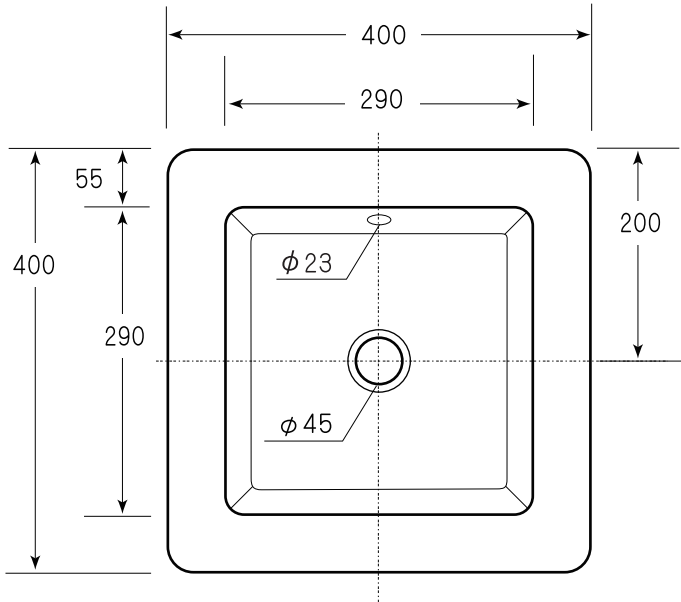

### 図面に関する注意事項

- 陶器寸法には公差があります（許容寸法差 /40 mm未満の場合  $\pm 2$  mm /40 mm以上の場合  $\pm 5\%$  / 日本工業規格による）
- 設置寸法はあくまでも参考値です。取り付けの際には必ず現品を仮設置したうえで設置寸法を決定してください。
- アメリカン（ヨーロッパ）グレードのため、ややラフな仕上がりとなります。あらかじめご了承ください。
- 表記内容は、製造時期により予告なく変更する場合がございます。

"WE MAKE FRIENDS WITH YOU"  
SINCE 1987  
**CALIFORNIA**

株式会社ヤスタプロモーション

日付	15.03.17		単位	mm	尺度	—	品番	<b>TR4980</b>
製図	藤井	検図	安田(祐)	備考	オーバーフロー穴あり	品名	オリヴェ オーバーカウンターシンク	