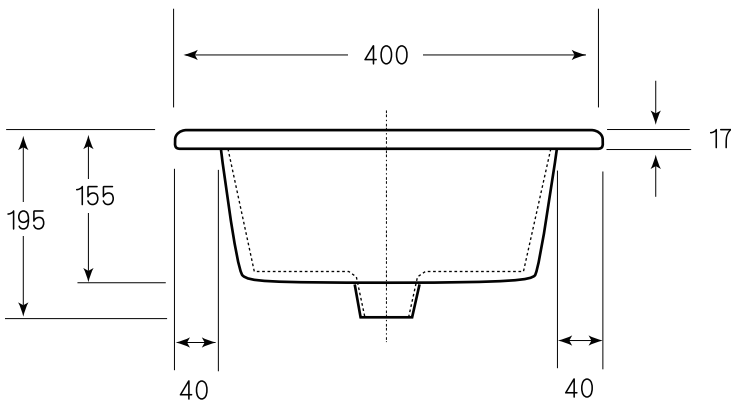

### 図面に関する注意事項

- 陶器寸法には公差があります（許容寸法差 /40 mm未満の場合  $\pm 2$  mm /40 mm以上の場合  $\pm 5\%$  / 日本工業規格による）
- 設置寸法はあくまでも参考値です。取り付けの際には必ず現品を仮設置したうえで設置寸法を決定してください。
- アメリカン（ヨーロッパ）グレードのため、ややラフな仕上がりとなります。あらかじめご了承ください。
- 表記内容は、製造時期により予告なく変更する場合がございます。

"WE MAKE FRIENDS WITH YOU"  
SINCE 1987  
**CALIFORNIA**

株式会社ヤスタプロモーション

日付	15.03.17		単位	mm	尺度	—	品番	<b>TR4980</b>
製図	藤井	検図	安田(祐)	備考	オーバーフロー穴あり	品名	オリヴェ オーバーカウンターシンク	