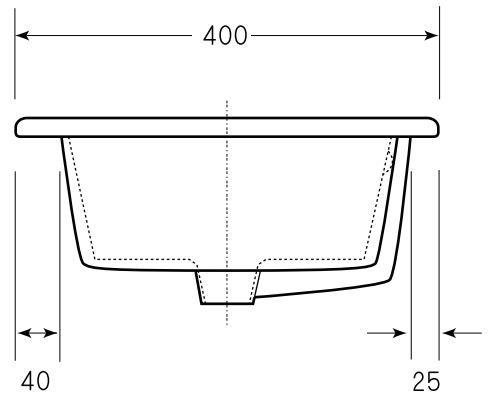

### 図面に関する注意事項

- 陶器寸法には公差があります（許容寸法差 /40 mm未満の場合  $\pm 2$  mm /40 mm以上の場合  $\pm 5\%$  / 日本工業規格による）
- 設置寸法はあくまでも参考値です。取り付けの際には必ず現品を仮設置したうえで設置寸法を決定してください。
- アメリカン（ヨーロッパ）グレードのため、ややラフな仕上がりとなります。あらかじめご了承ください。
- 表記内容は、製造時期により予告なく変更する場合がございます。

"WE MAKE FRIENDS WITH YOU"  
SINCE 1987  
**CALIFORNIA**

株式会社ヤスタプロモーション

日付	15.03.17		単位	mm	尺度	—	品番	<b>TR4980</b>
製図	藤井	検図	安田(祐)	備考	オーバーフロー穴あり	品名	オリヴェ オーバーカウンターシンク	