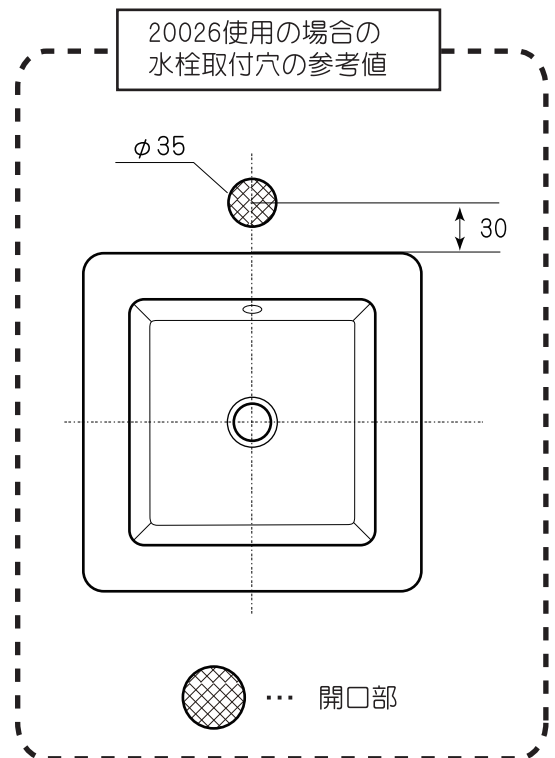

### 図面に関する注意事項

- 陶器寸法には公差があります（許容寸法差 /40 mm未満の場合  $\pm 2$  mm /40 mm以上の場合  $\pm 5\%$  / 日本工業規格による）
- 設置寸法はあくまでも参考値です。取り付けの際には必ず現品を仮設置したうえで設置寸法を決定してください。
- アメリカン（ヨーロッパ）グレードのため、ややラフな仕上がりとなります。あらかじめご了承ください。
- 表記内容は、製造時期により予告なく変更する場合がございます。

"WE MAKE FRIENDS WITH YOU"  
SINCE 1987  
**CALIFORNIA**

株式会社ヤスタプロモーション

日付	15.03.17		単位	mm	尺度	—	品番	<b>TR4980</b>
製図	藤井	検図	安田(祐)	備考	オーバーフロー穴あり	品名	オリヴェ オーバーカウンターシンク	