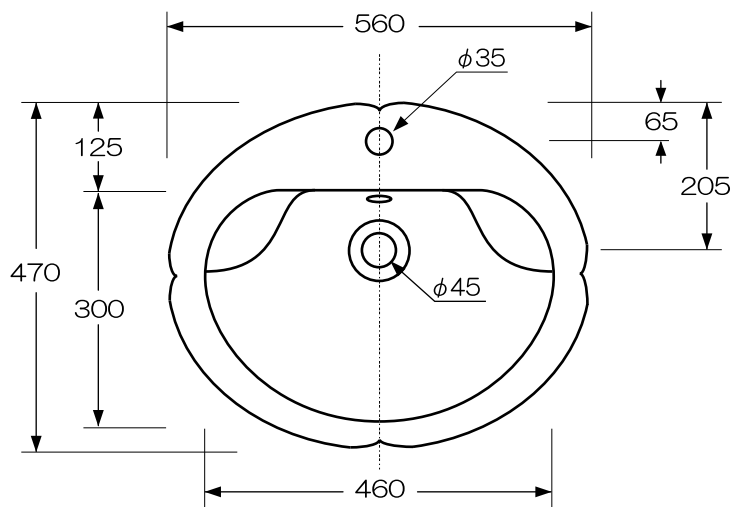

**!** 図面に関する注意事項

- ・ 陶器寸法には公差があります（許容寸法差 / 40 mm未満の場合 ±2 mm / 40 mm以上の場合 ±5% / 日本工業規格による）
- ・ 設置寸法はあくまでも参考値です。取り付けの際には必ず現品を仮設置したうえで設置寸法を決定してください。
- ・ アメリカン（ヨーロッパ）グレードのため、ややラフな仕上がりとなります。あらかじめご了承ください。
- ・ 表記内容は、製造時期により予告なく変更する場合がございます。

"WE MAKE FRIENDS WITH YOU"  
SINCE 1987

**CALIFORNIA**

株式会社ヤスタプロモーション

日付	08.11.05		単位	mm	尺度	—	品番	<b>VB138</b>
製図	安田(祐)	検図	西条	備考	オーバーフロー穴あり		品名	ヴァネッサ カウンターはめ込みシンク