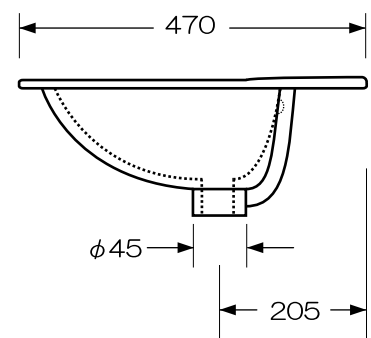

**!** 図面に関する注意事項

- ・ 陶器寸法には公差があります（許容寸法差 / 40 mm未満の場合 ±2 mm / 40 mm以上の場合 ±5% / 日本工業規格による）
- ・ 設置寸法はあくまでも参考値です。取り付けの際には必ず現品を仮設置したうえで設置寸法を決定してください。
- ・ アメリカン（ヨーロッパ）グレードのため、ややラフな仕上がりとなります。あらかじめご了承ください。
- ・ 表記内容は、製造時期により予告なく変更する場合がございます。

"WE MAKE FRIENDS WITH YOU"  
SINCE 1987

**CALIFORNIA**

株式会社ヤスタプロモーション

日付	08.11.05		単位	mm	尺度	—	品番	<b>VB138</b>
製図	安田(祐)	検図	西条	備考	オーバーフロー穴あり		品名	ヴァネッサ カウンターはめ込みシンク