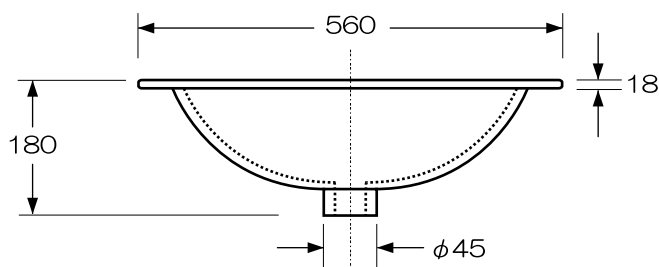

**!** 図面に関する注意事項

- ・ 陶器寸法には公差があります（許容寸法差 / 40 mm未満の場合 ±2 mm / 40 mm以上の場合 ±5% / 日本工業規格による）
- ・ 設置寸法はあくまでも参考値です。取り付けの際には必ず現品を仮設置したうえで設置寸法を決定してください。
- ・ アメリカン（ヨーロッパ）グレードのため、ややラフな仕上がりとなります。あらかじめご了承ください。
- ・ 表記内容は、製造時期により予告なく変更する場合がございます。

"WE MAKE FRIENDS WITH YOU"  
SINCE 1987

**CALIFORNIA**

株式会社ヤスタプロモーション

日付	08.11.05		単位	mm	尺度	—	品番	<b>VB138</b>
製図	安田(祐)	検図	西条	備考	オーバーフロー穴あり		品名	ヴァネッサ カウンターはめ込みシンク