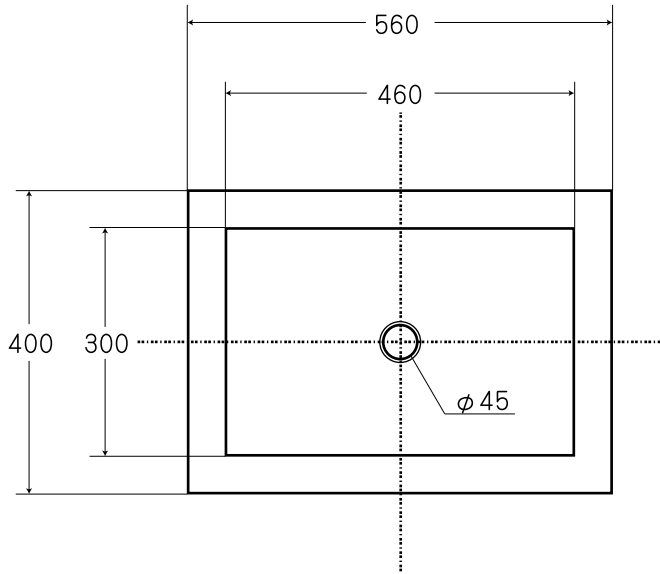

図面に関する注意事項

- 陶器寸法には公差があります（許容寸法差 / 40 mm未満の場合 ±2 mm / 40 mm以上の場合 ±5% / 日本工業規格による）
- 設置寸法はあくまでも参考値です。取り付けの際には必ず現品を仮設置したうえで設置寸法を決定してください。
- アメリカン（ヨーロピアン）グレードのため、ややラフな仕上がりとなります。あらかじめご了承ください。
- 表記内容は、製造時期により予告なく変更する場合がございます。

"WE MAKE FRIENDS WITH YOU"
SINCE 1987

CALIFORNIA

株式会社ヤスタプロモーション

日付	08.11.26		単位	mm	尺度	—	品番	WB173
	製図	安田(祐)						