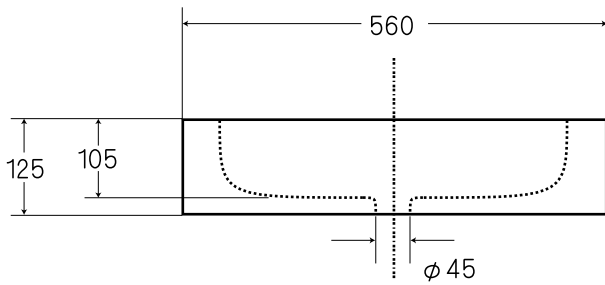

図面に関する注意事項

- 陶器寸法には公差があります（許容寸法差 / 40 mm未満の場合 ±2 mm / 40 mm以上の場合 ±5% / 日本工業規格による）
- 設置寸法はあくまでも参考値です。取り付けの際には必ず現品を仮設置したうえで設置寸法を決定してください。
- アメリカン（ヨーロピアン）グレードのため、ややラフな仕上がりとなります。あらかじめご了承ください。
- 表記内容は、製造時期により予告なく変更する場合がございます。

"WE MAKE FRIENDS WITH YOU"
SINCE 1987

CALIFORNIA

株式会社ヤスタプロモーション

日付	08.11.26		単位	mm	尺度	—	品番	WB173
	製図	安田(祐)						