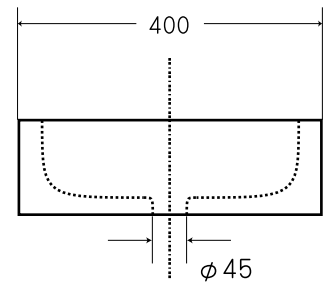

図面に関する注意事項

- 陶器寸法には公差があります（許容寸法差 / 40 mm未満の場合 ±2 mm / 40 mm以上の場合 ±5% / 日本工業規格による）
- 設置寸法はあくまでも参考値です。取り付けの際には必ず現品を仮設置したうえで設置寸法を決定してください。
- アメリカン（ヨーロピアン）グレードのため、ややラフな仕上がりとなります。あらかじめご了承ください。
- 表記内容は、製造時期により予告なく変更する場合がございます。

"WE MAKE FRIENDS WITH YOU"
SINCE 1987

CALIFORNIA

株式会社ヤスタプロモーション

日付	08.11.26		単位	mm	尺度	—	品番	WB173
	製図	安田(祐)						