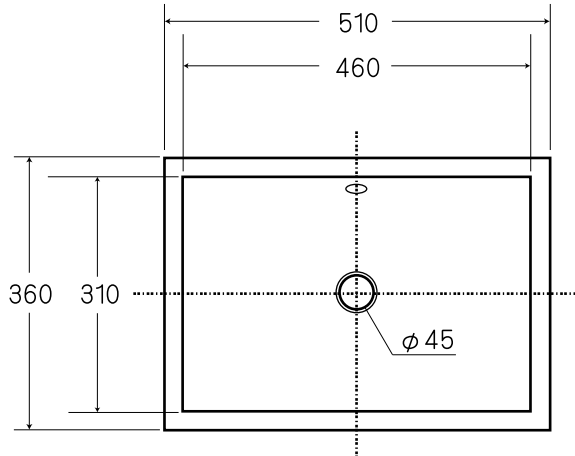

図面に関する注意事項

- 陶器寸法には公差があります（許容寸法差 / 40 mm未満の場合 ±2 mm / 40 mm以上の場合 ±5% / 日本工業規格による）
- 設置寸法はあくまでも参考値です。取り付けの際には必ず現品を仮設置したうえで設置寸法を決定してください。
- アメリカン（ヨーロピアン）グレードのため、ややラフな仕上がりとなります。あらかじめご了承ください。
- 表記内容は、製造時期により予告なく変更する場合がございます。

“WE MAKE FRIENDS WITH YOU”
SINCE 1987

CALIFORNIA

株式会社ヤスタプロモーション

日付	08.11.04		単位	mm	尺度	—	品番	WB177	
製図	安田(祐)	検図	西条	備考	オーバーフロー穴あり		品名	□ジック オンカウンターシンク	