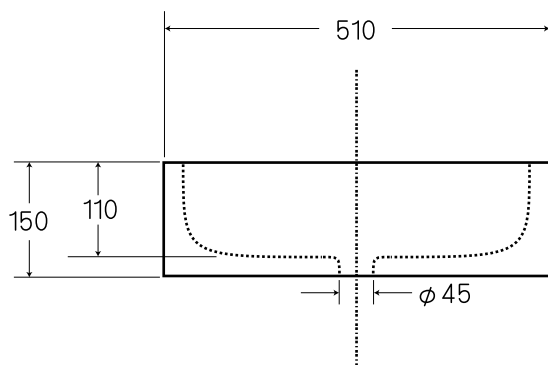

図面に関する注意事項

- 陶器寸法には公差があります（許容寸法差 / 40 mm未満の場合 ±2 mm / 40 mm以上の場合 ±5% / 日本工業規格による）
- 設置寸法はあくまでも参考値です。取り付けの際には必ず現品を仮設置したうえで設置寸法を決定してください。
- アメリカン（ヨーロピアン）グレードのため、ややラフな仕上がりとなります。あらかじめご了承ください。
- 表記内容は、製造時期により予告なく変更する場合がございます。

“WE MAKE FRIENDS WITH YOU”
SINCE 1987

CALIFORNIA

株式会社ヤスタプロモーション

日付	08.11.04		単位	mm	尺度	—	品番	WB177	
製図	安田(祐)	検図	西条	備考	オーバーフロー穴あり		品名	□ジック オンカウンターシンク	