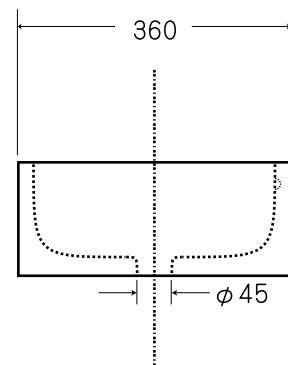

図面に関する注意事項

- 陶器寸法には公差があります（許容寸法差 / 40 mm未満の場合 ±2 mm / 40 mm以上の場合 ±5% / 日本工業規格による）
- 設置寸法はあくまでも参考値です。取り付けの際には必ず現品を仮設置したうえで設置寸法を決定してください。
- アメリカン（ヨーロピアン）グレードのため、ややラフな仕上がりとなります。あらかじめご了承ください。
- 表記内容は、製造時期により予告なく変更する場合がございます。

“WE MAKE FRIENDS WITH YOU”
SINCE 1987

CALIFORNIA

株式会社ヤスタプロモーション

日付	08.11.04		単位	mm	尺度	—	品番	WB177	
製図	安田(祐)	検図	西条	備考	オーバーフロー穴あり		品名	□ジック オンカウンターシンク	