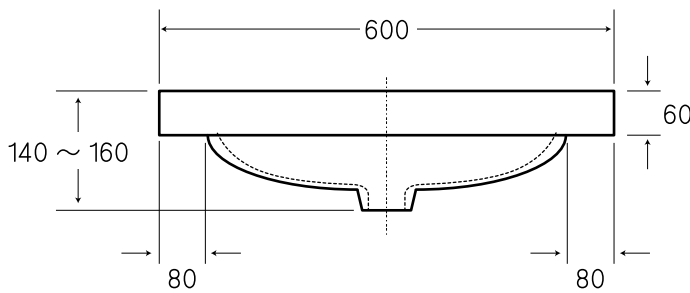

! 図面に関する注意事項

- 陶器寸法には公差があります（許容寸法差 / 40 mm未満の場合 ±2 mm / 40 mm以上の場合 ±5% / 日本工業規格による）
- 設置寸法はあくまでも参考値です。取り付けの際には必ず現品を仮設置したうえで設置寸法を決定してください。
- アメリカン（ヨーロッパ）グレードのため、ややラフな仕上がりとなります。あらかじめご了承ください。
- 表記内容は、製造時期により予告なく変更する場合がございます。

"WE MAKE FRIENDS WITH YOU"
SINCE 1987

CALIFORNIA

株式会社ヤスタプロモーション

日付	12.01.11		単位	mm	尺度	—	品番	WB187
製図	安田(祐)	検図	西条	備考	・オーバーフロー穴あり		品名	レクター カウンターはめ込みシンク