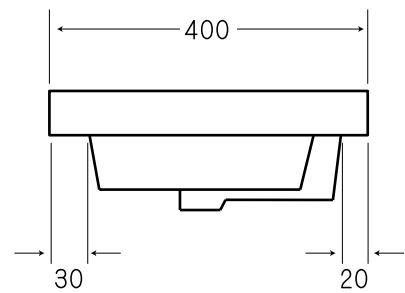

! 図面に関する注意事項

- 陶器寸法には公差があります（許容寸法差 / 40 mm未満の場合 ±2 mm / 40 mm以上の場合 ±5% / 日本工業規格による）
- 設置寸法はあくまでも参考値です。取り付けの際には必ず現品を仮設置したうえで設置寸法を決定してください。
- アメリカン（ヨーロッパ）グレードのため、ややラフな仕上がりとなります。あらかじめご了承ください。
- 表記内容は、製造時期により予告なく変更する場合がございます。

"WE MAKE FRIENDS WITH YOU"
SINCE 1987

CALIFORNIA

株式会社ヤスタプロモーション

日付	12.01.11		単位	mm	尺度	—	品番	WB187
製図	安田(祐)	検図	西条	備考	・オーバーフロー穴あり		品名	レクター カウンターはめ込みシンク