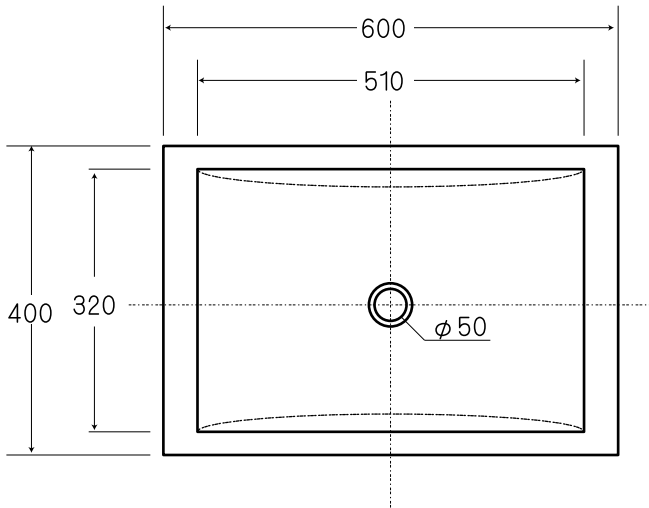

! 図面に関する注意事項

- 陶器寸法には公差があります（許容寸法差 / 40 mm未満の場合 ±2 mm / 40 mm以上の場合 ±5% / 日本工業規格による）
- 設置寸法はあくまでも参考値です。取り付けの際には必ず現品を仮設置したうえで設置寸法を決定してください。
- アメリカン（ヨーロッパ）グレードのため、ややラフな仕上がりとなります。あらかじめご了承ください。
- 表記内容は、製造時期により予告なく変更する場合がございます。

"WE MAKE FRIENDS WITH YOU"
SINCE 1987

CALIFORNIA

株式会社ヤスタプロモーション

日付	12.01.11		単位	mm	尺度	—	品番	WB187
製図	安田(祐)	検図	西条	備考	・オーバーフロー穴あり		品名	レクター カウンターはめ込みシンク