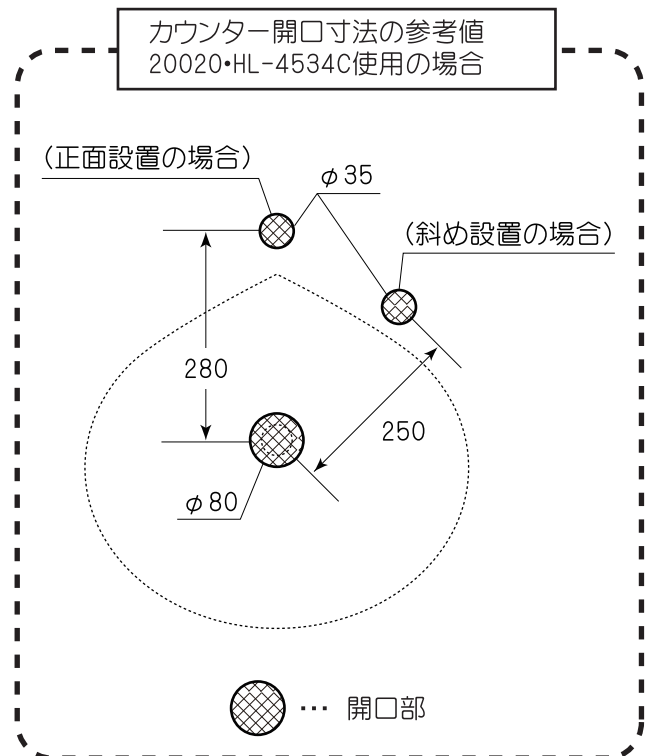

**!** 図面に関する注意事項

- 陶器寸法には公差があります（許容寸法差 /40 mm未満の場合 ±2 mm /40 mm以上の場合 ±5% / 日本工業規格による）
- 設置寸法はあくまでも参考値です。取り付けの際には必ず現品を仮設置したうえで設置寸法を決定してください。
- アメリカン（ヨーロッパ）グレードのため、ややラフな仕上がりとなります。あらかじめご了承ください。
- 表記内容は、製造時期により予告なく変更する場合がございます。

“WE MAKE FRIENDS WITH YOU”  
SINCE 1987  
**CALIFORNIA**

株式会社ヤスタプロモーション

日付	15.03.30		単位	mm	尺度	—	品番	<b>WB702</b>
製図	藤井	検図	安田(祐)	備考	オーバーフロー穴あり	品名	ラクリマル2 オンカウンターシンク	