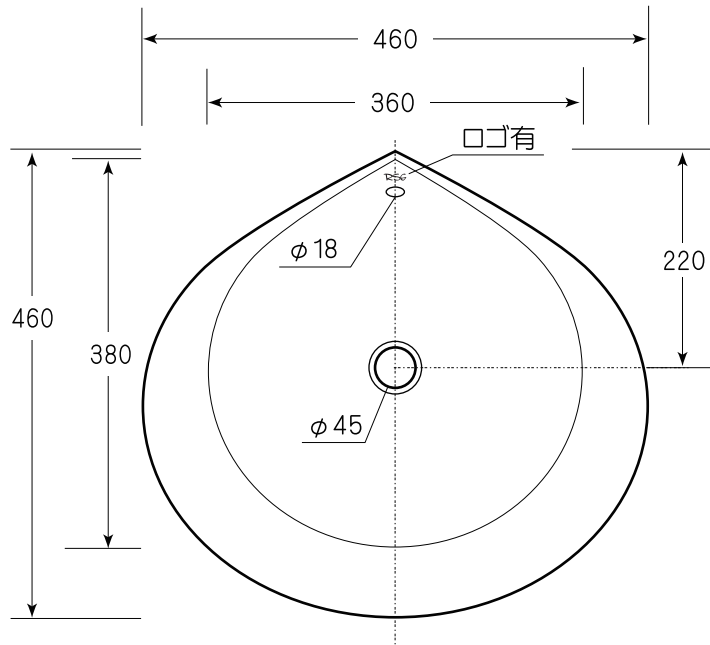

**!** 図面に関する注意事項

- 陶器寸法には公差があります（許容寸法差 /40 mm未満の場合 ±2 mm /40 mm以上の場合 ±5% / 日本工業規格による）
- 設置寸法はあくまでも参考値です。取り付けの際には必ず現品を仮設置したうえで設置寸法を決定してください。
- アメリカン（ヨーロッパ）グレードのため、ややラフな仕上がりとなります。あらかじめご了承ください。
- 表記内容は、製造時期により予告なく変更する場合がございます。

“WE MAKE FRIENDS WITH YOU”  
SINCE 1987  
**CALIFORNIA**

株式会社ヤスタプロモーション

日付	15.03.30		単位	mm	尺度	—	品番	<b>WB702</b>
製図	藤井	検図	安田(祐)	備考	オーバーフロー穴あり	品名	ラクリマル2 オンカウンターシンク	