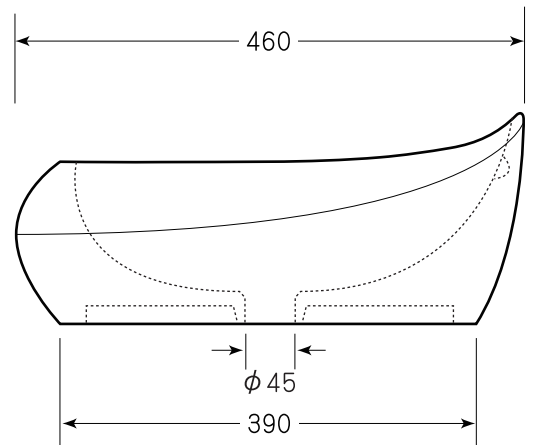

**!** 図面に関する注意事項

- 陶器寸法には公差があります（許容寸法差 /40 mm未満の場合 ±2 mm /40 mm以上の場合 ±5% / 日本工業規格による）
- 設置寸法はあくまでも参考値です。取り付けの際には必ず現品を仮設置したうえで設置寸法を決定してください。
- アメリカン（ヨーロッパ）グレードのため、ややラフな仕上がりとなります。あらかじめご了承ください。
- 表記内容は、製造時期により予告なく変更する場合がございます。

“WE MAKE FRIENDS WITH YOU”  
SINCE 1987  
**CALIFORNIA**

株式会社ヤスタプロモーション

日付	15.03.30		単位	mm	尺度	—	品番	<b>WB702</b>
製図	藤井	検図	安田(祐)	備考	オーバーフロー穴あり	品名	ラクリマル2 オンカウンターシンク	