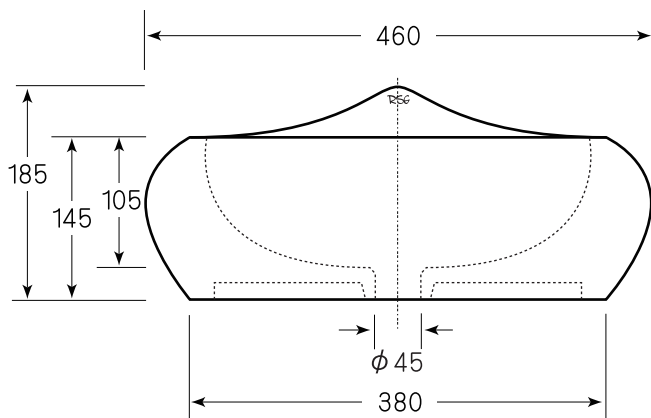

**!** 図面に関する注意事項

- 陶器寸法には公差があります（許容寸法差 /40 mm未満の場合 ±2 mm /40 mm以上の場合 ±5% / 日本工業規格による）
- 設置寸法はあくまでも参考値です。取り付けの際には必ず現品を仮設置したうえで設置寸法を決定してください。
- アメリカン（ヨーロッパ）グレードのため、ややラフな仕上がりとなります。あらかじめご了承ください。
- 表記内容は、製造時期により予告なく変更する場合がございます。

“WE MAKE FRIENDS WITH YOU”  
SINCE 1987  
**CALIFORNIA**

株式会社ヤスタプロモーション

日付	15.03.30		単位	mm	尺度	—	品番	<b>WB702</b>
製図	藤井	検図	安田(祐)	備考	オーバーフロー穴あり	品名	ラクリマル2 オンカウンターシンク	